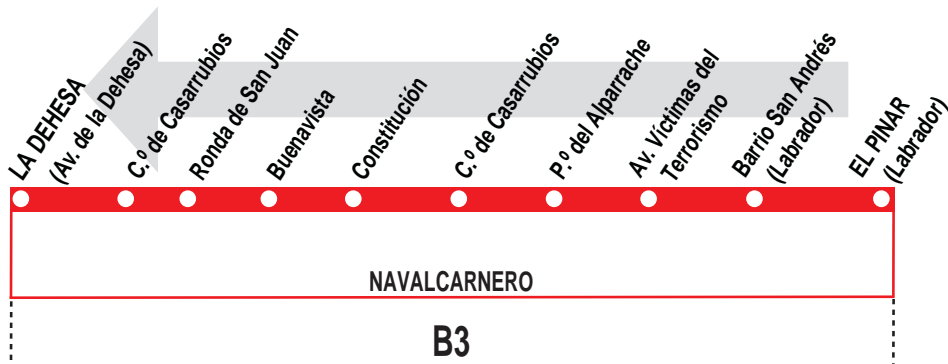

1

El Pinar - La Dehesa

HORARIOS DE SALIDA DE EL PINAR (Calle del Labrador)

051214

(Vigente todo el año)

Lunes a viernes laborables

De 6:30 a 22:30 cada 30 minutos

Sábados laborables, domingos y festivos