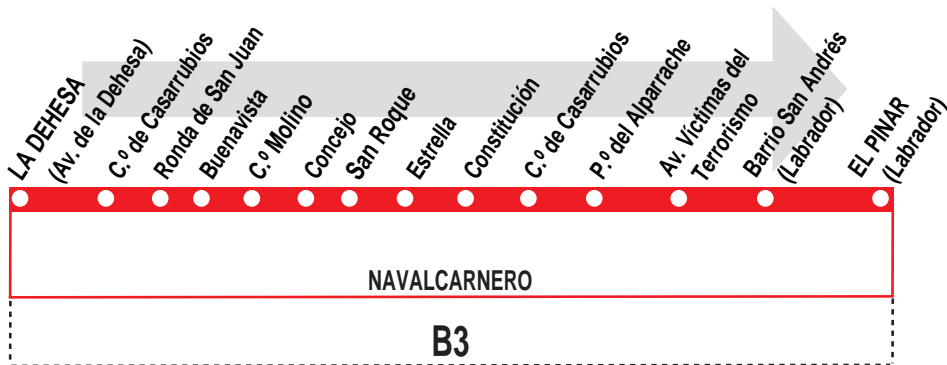

1

La Dehesa - El Pinar

HORARIOS DE SALIDA DE LA DEHESA (Avenida de la Dehesa)

051214

(Vigente todo el año)

Lunes a viernes laborables

De 6:30 a 22:30 cada 30 minutos

Sábados laborables, domingos y festivos