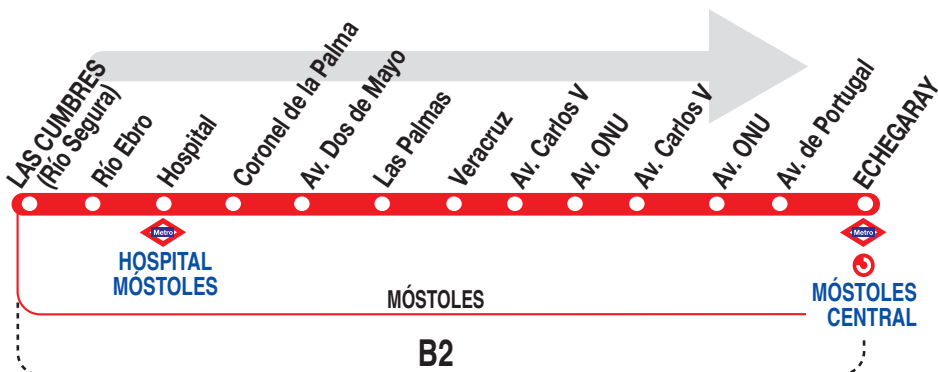

1

Estación FF.CC. (Móstoles)

Horarios de salida de Las Cumbres (Calle Río Segura)

140119

Lunes
a viernes
laborables

(Vigente de 1 de septiembre a 15 de julio)

De	5:50	a	7:20	cada	10	minutos
De	7:20	a	22:00	cada	20	minutos
	A		22:30			