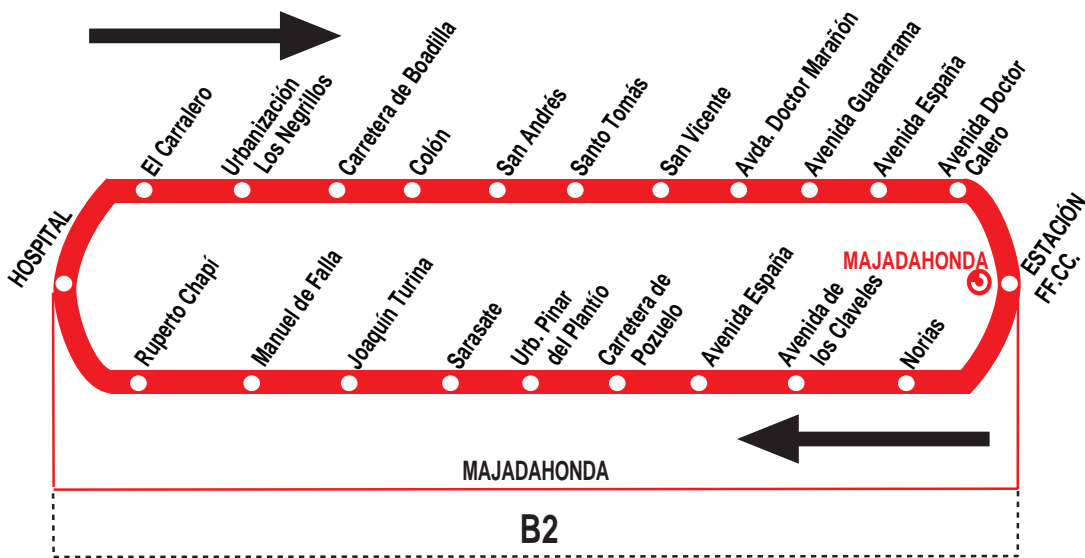

## Circular (Hospital - Estación FF.CC.)

### HORARIOS DE PASO APROXIMADO POR LA ESTACIÓN (Estación FF.CC. Majadahonda)

270814

(Vigente todo el año)

Lunes a viernes laborables

De 7:35 a 23:05 cada 30 minutos

Sábados laborables, domingos y festivos