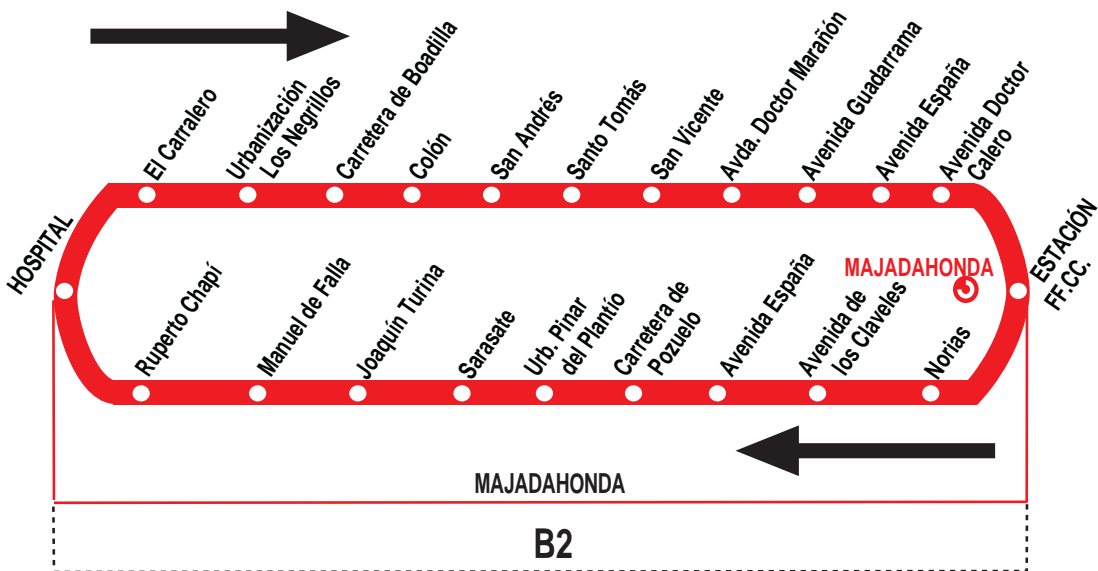

## Circular (Hospital - Estación FF.CC.)

### HORARIOS DE SALIDA DEL HOSPITAL (Hospital Puerta de Hierro)

270814

(Vigente todo el año)

Lunes a viernes laborables

De 7:00 a 22:30 cada 30 minutos

Sábados laborables, domingos y festivos

De 7:30 a 22:30 cada hora