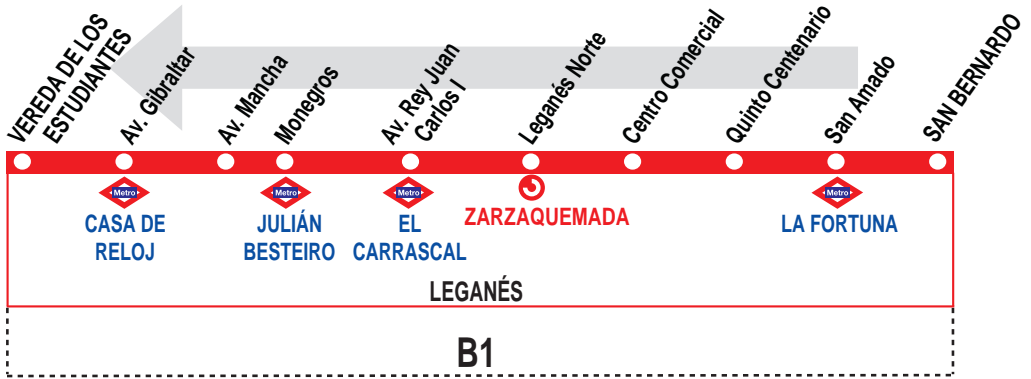

# La Fortuna - Vereda de los Estudiantes

## HORARIOS DE PASO APROXIMADO POR BARRIO DE LA FORTUNA

020219