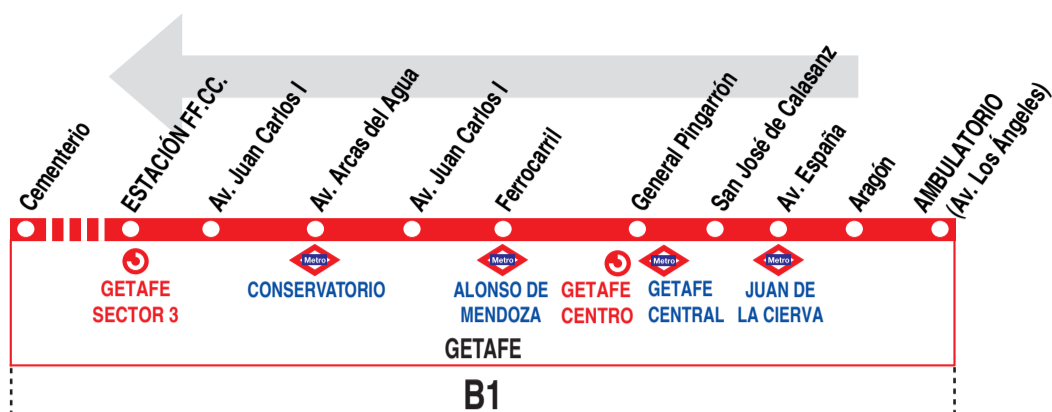

## Ambulatorio - Sector III

### HORARIOS DE SALIDA DEL AMBULATORIO (Avenida Los Ángeles)

010719