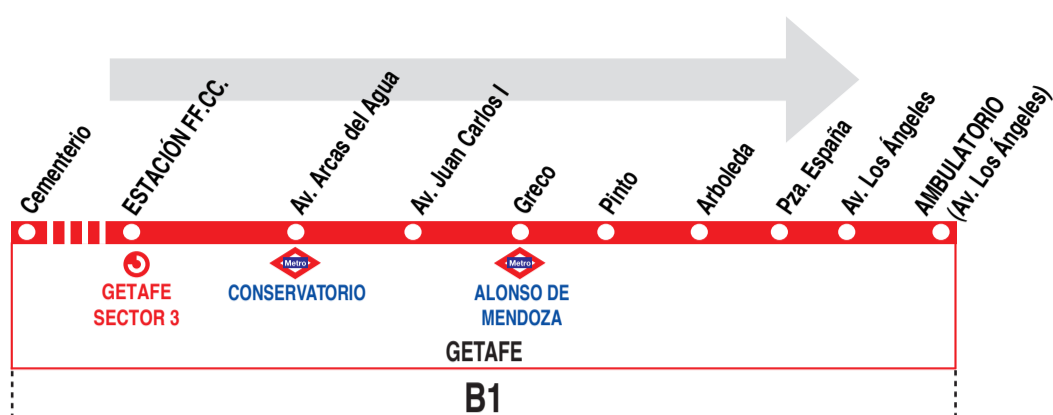

1

Sector III - Ambulatorio

HORARIOS DE SALIDA DE LA ESTACIÓN FF.CC. GETAFE SECTOR 3

010719

Lunes a viernes laborables

(Vigente de 1 de septiembre a 31 de julio)

De 6:15 a 22:55 entre 20 - 25 minutos

Estos servicios proceden del CEMENTERIO:

10:35 11:40 12:45 13:50 15:55 17:00 18:05

Lunes a viernes laborables

(Vigente agosto)

De A 6:15 a 6:40 7:05
De 7:30 a 22:00 cada 30 minutos
A 22:25 22:50

Estos servicios proceden del CEMENTERIO:

10:30 11:30 12:30 13:30 16:30 17:30 18:30

Sábados laborables

(Vigente todo el año)

De 7:30 a 22:30 cada 30 minutos

Estos servicios proceden del CEMENTERIO:

10:30 11:30 12:30 13:30 16:30 17:30 18:30

Domingos y festivos

(Vigente todo el año)

De 9:30 a 15:30 cada hora
De 16:00 a 22:30 cada 30 minutos

Estos servicios proceden del CEMENTERIO:

10:30 11:30 12:30 13:30 16:30 17:30 18:30

AV AVANZA INTERURBANOS, S.L.U.
Ctra. de Toledo (A-42), p.k. 15,0. GETAFE 28905 MADRID

Tel: 91 695 24 70