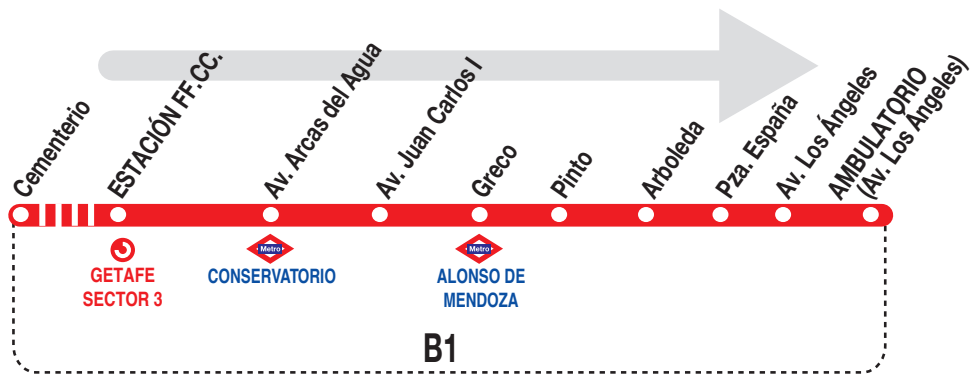

1

Ambulatorio

011024

Horarios de salida de la estación FF. CC. Getafe Sector 3

Lunes a viernes laborables

(Vigente de 1 de septiembre a 31 de julio)

De	6:15	a	9:15	cada	20	minutos
De	9:40	a	12:35	cada	25	minutos
De	13:00	a	23:00	cada	20	minutos

Salida del CEMENTERIO:

9:40	10:55	12:10	13:40	16:00	17:20	18:40
------	-------	-------	-------	-------	-------	-------

(Vigente agosto)

	A	6:15	6:40	7:05		
De	7:30	a	21:10	entre	30 - 35	minutos
A	21:35		22:00	22:25	22:50	

Salida del CEMENTERIO:

9:35	10:45	11:55	13:05	16:15	17:25	18:35
------	-------	-------	-------	-------	-------	-------

Sábados laborables

(Vigente de 1 de septiembre a 31 de julio)

De	7:00	a	9:00	cada	30	minutos
De	9:35	a	16:55	entre	30 - 35	minutos
De	17:30	a	22:30	cada	30	minutos

Salida del CEMENTERIO:

9:35	10:45	11:55	13:05	14:15	16:20	17:30
------	-------	-------	-------	-------	-------	-------

(Vigente agosto)

De	7:30	a	22:30	cada	30	minutos
----	------	---	-------	------	----	---------