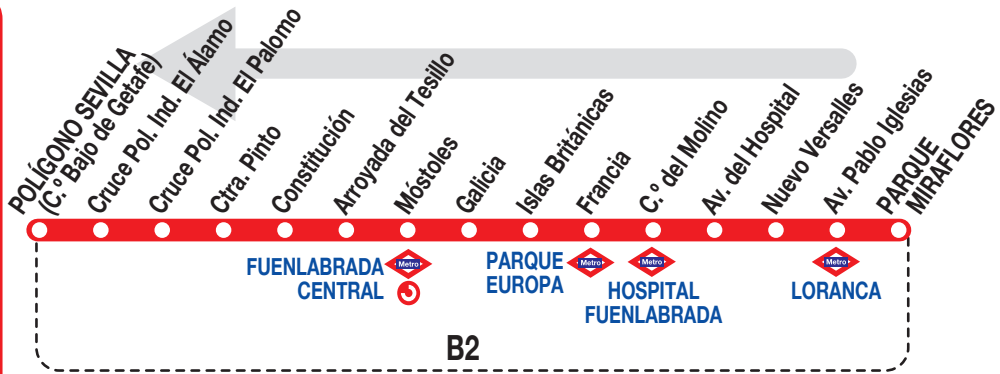

1

Polígono Sevilla

110923

Horarios de salida del Parque Miraflores

(Vigente de 1 de septiembre a 30 de junio)

A	5:50	6:20	6:35	6:51	7:05	7:20
		7:35	7:46			
De	7:57	a	22:05	cada	16	minutos
A			22:23		22:50	

(Vigente julio)

A	5:50	6:15			
De	6:35	a	21:17	cada	18 minutos
A	21:30		21:55	22:10	22:40

(Vigente agosto)

De	5:45	a	8:05	entre	15 - 25	minutos
De	8:05	a	21:17	cada	18	minutos
A	21:30		21:50	22:10	22:40	