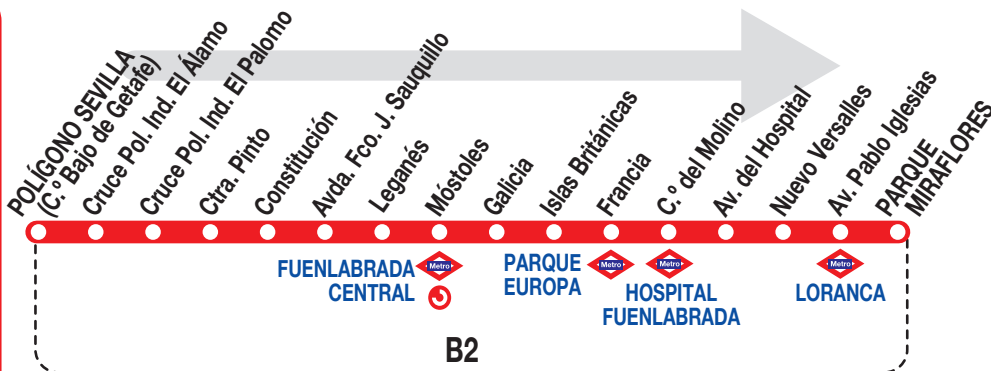

1

Parque Miraflores

Horarios de salida del Polígono Sevilla (Camino Bajo de Getafe)

110923

(Vigente de 1 de septiembre a 30 de junio)

De 5:55 a 7:12 entre 15 - 17 minutos

De 7:12 a 21:20 cada 16 minutos

A 21:40 22:10