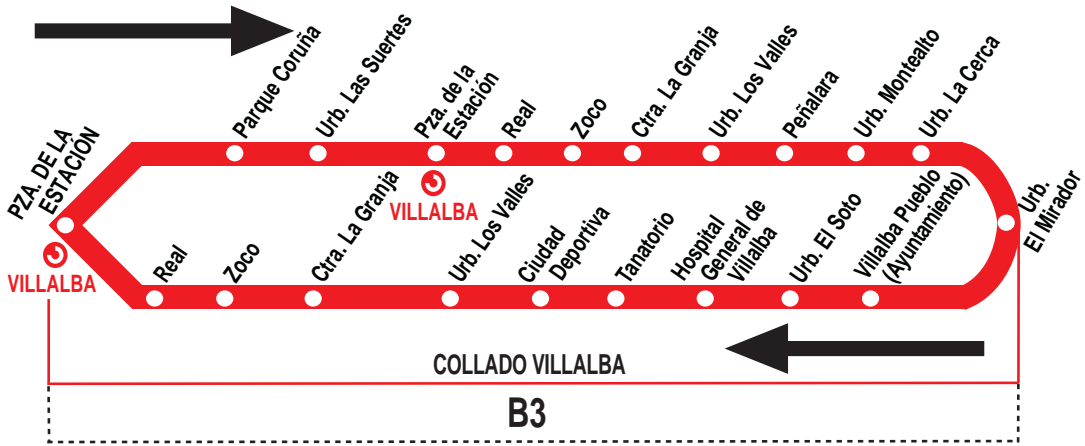

1

Urbanizaciones - Villalba Pueblo - Los Valles - FF.CC.

HORARIOS DE PASO APROXIMADO POR LA URBANIZACIÓN EL MIRADOR

050318

(Vigente todo el año)

Lunes a sábados laborables

De 9:00 a 14:30 cada 30 minutos
De 15:05 a 23:05 cada 30 minutos