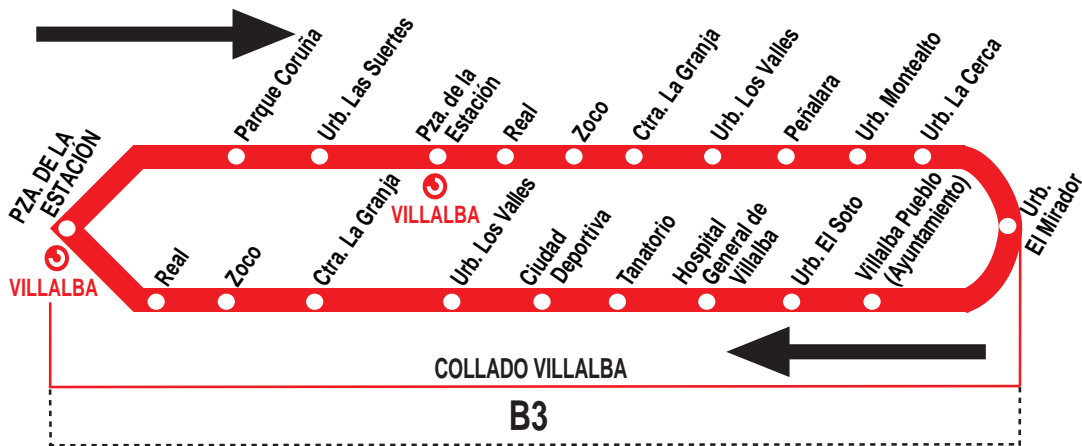

1

FF.CC. - Parque Coruña - Villalba Pueblo - Urbanizaciones

HORARIOS DE SALIDAS DE PLAZA DE LA ESTACIÓN (Estación de FF.CC. Villalba)

211019

(Vigente todo el año)

Lunes a sábados laborables

	A	8:35	9:05			
De	9:30	a	14:00	cada	30	minutos
De	14:35	a	22:35	cada	30	minutos

Domingos y festivos

A	8:25	9:25	10:25	11:30	12:35	13:35	14:40
	15:30	16:30	17:35	18:40	19:45	20:50	22:00

Notas: Vuelven a pasar por la estación FF.CC. Collado 10 minutos después.

Lanzaderas de lunes a viernes laborables

- Lanzadera 2: 5:55 desde la ctra. de la Granja (pol. ind. 5) hasta urb. El Mirador.
- Lanzadera 4: 6:25 desde la rotonda Los Valles, hacia Parque Coruña/FF.CC./Zoco/FF.CC..
- Lanzadera 5: 6:50 y 7:20 desde FF.CC. de Villalba, P. Coruña hasta Los Valles y vuelve.
- Lanzadera 7: 6:55 desde FF.CC. de Villalba, P. Coruña hasta urb. El Mirador y vuela.
- Lanzadera 13 (lectivos): 7:45 desde FF.CC. de Villalba, P. Coruña hasta institutos y vuelve.
- Lanzadera 14: 7:52 desde FF.CC. de Villalba, P. Coruña por Los Valles a la vuelta.