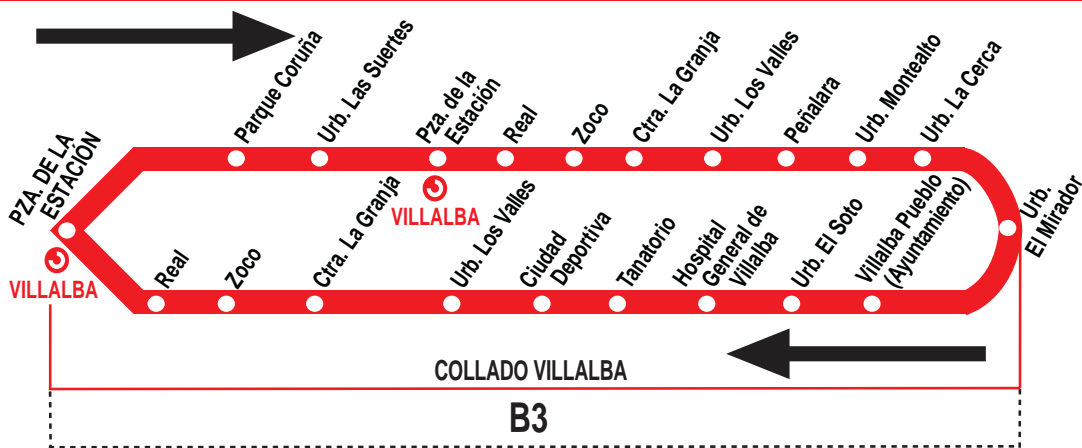

1

FF.CC. - Parque Coruña - Villalba Pueblo - Urbanizaciones

HORARIOS DE SALIDAS DE PLAZA DE LA ESTACIÓN (Estación de FF.CC. Villalba)

050318

(Vigente todo el año)

Lunes a sábados laborables

De 8:30 a 14:00 cada 30 minutos
De 14:35 a 22:35 cada 30 minutos

Domingos y festivos

A 8:25 9:25 10:25 11:30 12:35 13:35 14:40
15:30 16:30 17:35 18:40 19:45 20:50 22:00

Notas: Vuelven a pasar por la estación FF.CC. Collado 10 minutos después.

- Lanzadera 2: 5:55 desde la ctra. de la Granja (pol. ind. 5) hasta urb. El Mirador.
- Lanzadera 4: 6:30 desde la rotonda Los Valles, hacia Parque Coruña/FF.CC./Zoco/FF.CC..
- Lanzadera 5: 6:55 y 7:25 desde FF.CC. de Villalba, P. Coruña hasta Los Valles y vuelve.
- Lanzadera 7: 7:05 desde FF.CC. de Villalba, P. Coruña hasta urb. El Mirador y vuela.
- Lanzadera 13 (lectivos): 7:50 desde FF.CC. de Villalba, P. Coruña hasta institutos y vuelve.
- Lanzadera 14: 8:00 desde FF.CC. de Villalba, P. Coruña por Los Valles a la vuelta.