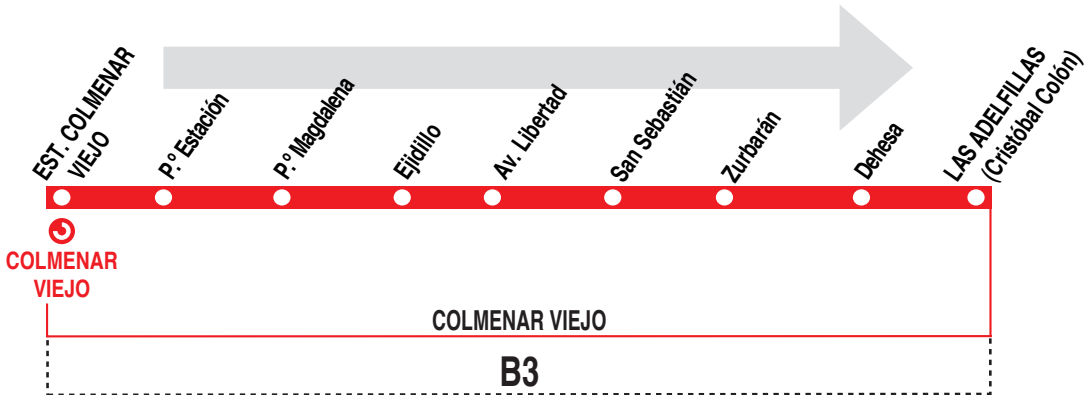

1

Est. Colmenar Viejo - Las Adelfillas

HORARIOS DE SALIDA DE LA ESTACIÓN COLMENAR VIEJO

180319

(Vigente todo el año)

Lunes a viernes laborables

A 5:35

De	5:50	a	9:30	cada	20	minutos
De	9:30	a	14:30	cada	30	minutos
De	14:30	a	19:10	cada	20	minutos
De	19:10	a	23:40	cada	30	minutos

Sábados laborables, domingos y festivos

De	7:45	a	10:45	cada	hora
De	10:45	a	13:45	cada	30 minutos
De	13:45	a	16:45	cada	hora
De	16:45	a	20:45	cada	30 minutos
De	20:45	a	22:45	cada	hora
A	24:00				