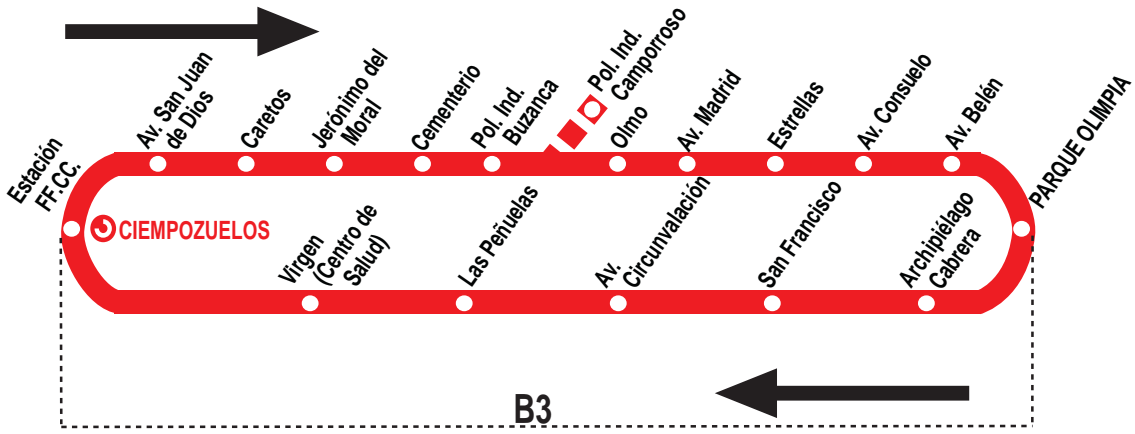

1

Circular Ciempozuelos

HORARIOS DE PASO APROXIMADO POR PARQUE OLIMPIA

190318

Lunes a viernes laborables

(Vigente de 1 de septiembre a 15 de julio)

De 8:38 a 14:58 cada 20 minutos
De 14:58 a 23:43 entre 15 - 25 minutos

Notas: * Sólo sábados laborables.

LANZADERA AZUL Servicios directos (Avenida de Madrid - FF.CC.)

Lunes a viernes laborables

(Vigente todo el año)

A 5:15 6:00 6:40 7:10 7:50

LANZADERA ROJA Servicios directos (Parque Olimpia - FF.CC.)