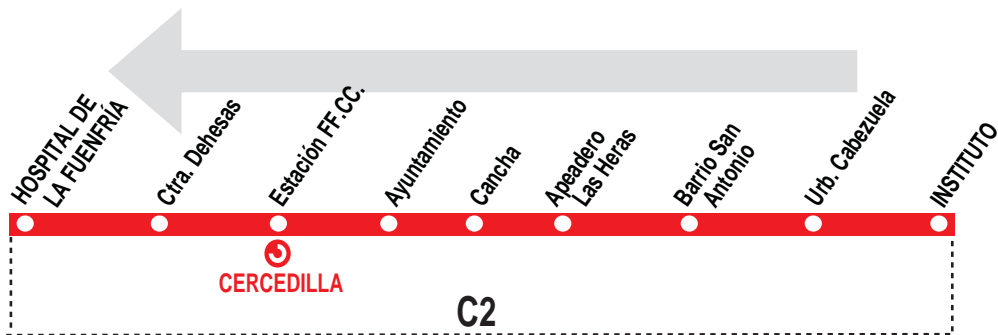

1

Instituto - FF.CC. - Hospital de la Fuenfría

HORARIOS DE PASO APROXIMADO

180319

(Vigente todo el año)

Hospital de La Fuenfría	Estación FF.CC. (Cercedilla)	Centro Pueblo	Las Heras	Barrio San Antonio	Urb. Cabezueta	Instituto
Diario						
7:40	7:35	7:30	7:25	7:20	7:15	—
—	8:40	8:35	8:30	8:25	8:20	8:15
—	9:50	9:45	9:40	9:35	9:30	—
10:55	10:50	10:45	10:40	10:35	10:30	—
—	12:25	12:20	12:15	12:10	12:05	12:00
14:45	14:40	14:35	14:30	14:25	14:20	14:15
—	15:55	15:50	15:45	15:40	15:35	15:30
17:00	16:55	16:50	16:45	16:40	16:35	16:30
19:00	18:55	18:50	18:45	18:40	18:35	18:30
21:40	21:35	21:30	21:25	21:20	21:15	—