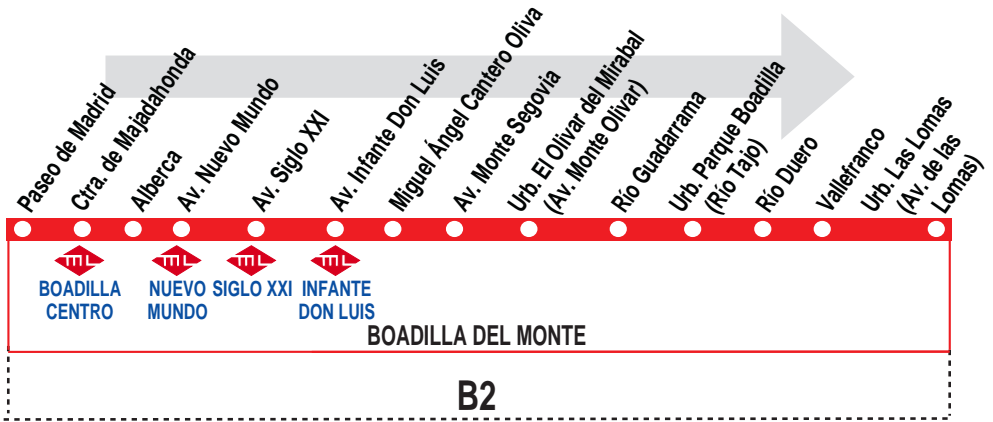

1

Paseo Madrid - Olivar - Parque - Las Lomas

HORARIOS DE SALIDA DE BOADILLA DEL MONTE (Paseo de Madrid)

1113

Lunes a viernes laborables

(Vigente de 1 de septiembre
a 31 de julio)

De 6:05 a 22:45 entre 20 - 30 minutos

Lunes a viernes laborables

(Vigente agosto)

De 6:05 a 9:35 cada 30 minutos

De 9:35 a 13:35 cada hora

De 13:35 a 18:35 cada 30 minutos

De 18:35 a 22:35 cada hora

Sábados laborables, domingos y festivos

(Vigente todo el año)