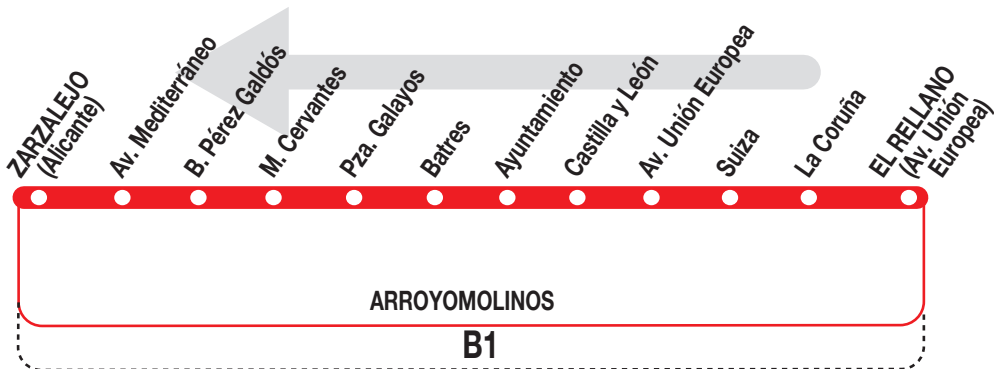

1

Zarzalejo

Horarios de salida de El Rellano (Av. Unión Europea)

111217

Lunes a
viernes
laborables

(Vigente todo el año)

De 6:30 a 22:30 cada 30 minutos

MA