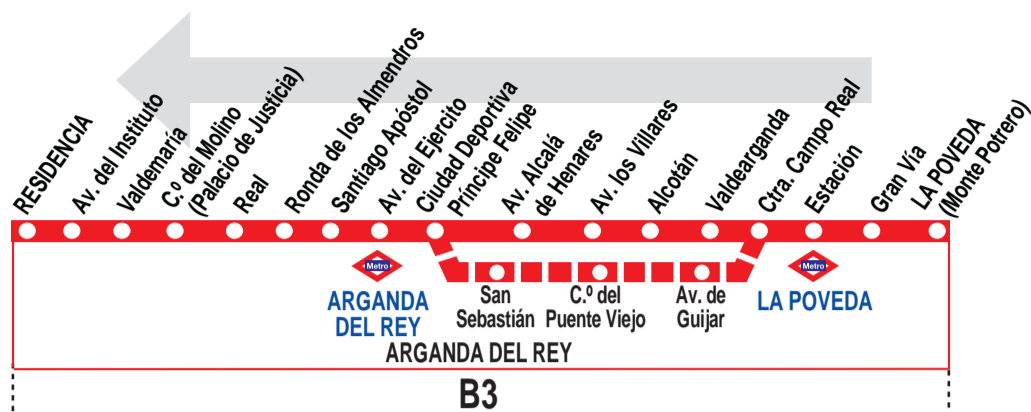

1

La Poveda - Residencia

HORARIOS DE SALIDA DE LA POVEDA (Calle Monte Potrero)

180417

Lunes a viernes laborables

(Vigente de 15 de septiembre a 14 de julio)

		A		6:50			
De	7:20	a	22:40	cada	20	minutos	

Lunes a viernes laborables

(Vigente de 15 de julio a 14 de septiembre)

		A		6:50			
De	7:10	a	22:35	cada	25	minutos	

Sábados laborables, domingos y festivos

(Vigente todo el año)

		A		6:50			
De	7:20	a	22:40	cada	40	minutos	

SERVICIOS CON PASO POR EL POLÍGONO IND. EL GUIJAR

Lunes a viernes laborables

(Vigente de 15 de septiembre a 14 de julio)

A	8:00	10:40	12:00	13:20	14:40	16:00
	17:20	18:40	20:00	21:20		

SERVICIOS CON PASO POR EL CEMENTERIO NUEVO

Domingos y festivos

(Vigente todo el año)