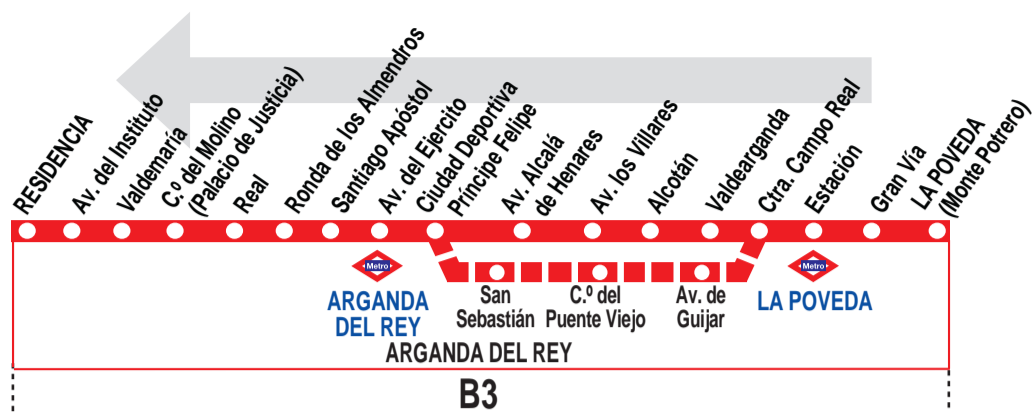

1

La Poveda - Residencia

HORARIOS DE SALIDA DE LA POVEDA (Calle Monte Potrero)

010121

Lunes a viernes laborables

(Vigente de 15 de septiembre a 14 de julio)

		A 6:50			
De	7:20	a	22:40	cada	20 minutos

Lunes a viernes laborables

(Vigente de 15 de septiembre a 14 de septiembre)

		A 6:50			
De	7:10	a	22:35	cada	25 minutos

Sábados laborables, domingos y festivos

(Vigente todo el año)

		A 6:50			
De	7:20	a	22:40	cada	40 minutos

SERVICIOS CON PASO POR EL POLÍGONO IND. EL GUIJAR

Lunes a viernes laborables

(Vigente de 15 de septiembre a 14 de julio)

A	8:00	10:40	12:00	13:20	14:40	16:00
	17:20	18:40	20:00	21:20		

SERVICIOS CON PASO POR EL CEMENTERIO NUEVO

Domingos y festivos

(Vigente todo el año)