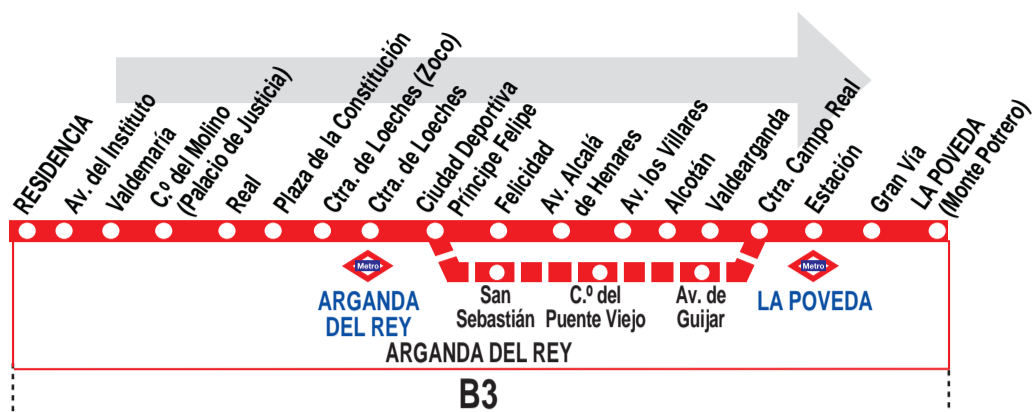

1

Residencia - La Poveda

HORARIOS DE SALIDA DE RESIDENCIA DE MAYORES DE ARGANDA DEL REY

180417

Lunes a viernes laborables

(Vigente de 15 de septiembre a 14 de julio)

| | | | | | | | |
|-----------|--------------|----------|--------------|--------------|-----------|----------------|--|
| | | A | | 6:15 | | | |
| De | 6:40 | a | 14:40 | cada | 20 | minutos | |
| | | A | | 15:05 | | | |
| De | 15:20 | a | 21:40 | cada | 20 | minutos | |
| | | A | | 22:05 | | 22:35 | |