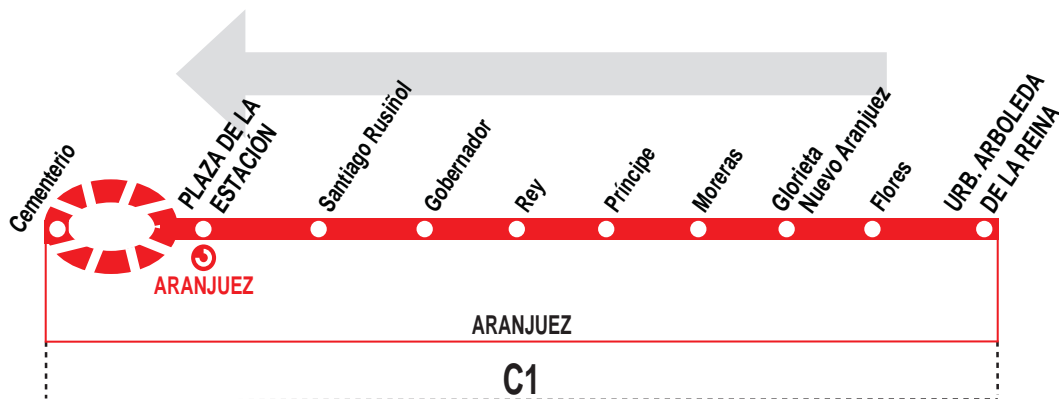

1

Arboleda de la Reina - Est. Aranjuez

HORARIOS DE SALIDA DE LA URB. ARBOLEDA DE LA REINA

150419

Lunes a viernes laborables

(Vigente de 1 de septiembre a 15 de julio)

5:	6:	7:	8:	9:	10:	11:	12:	13:	14:	15:	16:	17:	18:	19:	20:	21:	22:	23:	24:
00	00	00	05	00	00	00	00	00	00	00	00	00	00	00	00	00	00	00	15
40	10	25	25	10	20	20	20	20	20	20	20	20	20	20	20	30	30	30	30
30	45		40	40	40	40	40	40	40	40	40	40	40	40					
50																			

(Vigente todo el año)

De 6:15 a 0:15 cada hora

Notas:

Los servicios de sábados laborables, domingos y festivos de las 10:15, 13:15 y 14:15 pasan por el cementerio.