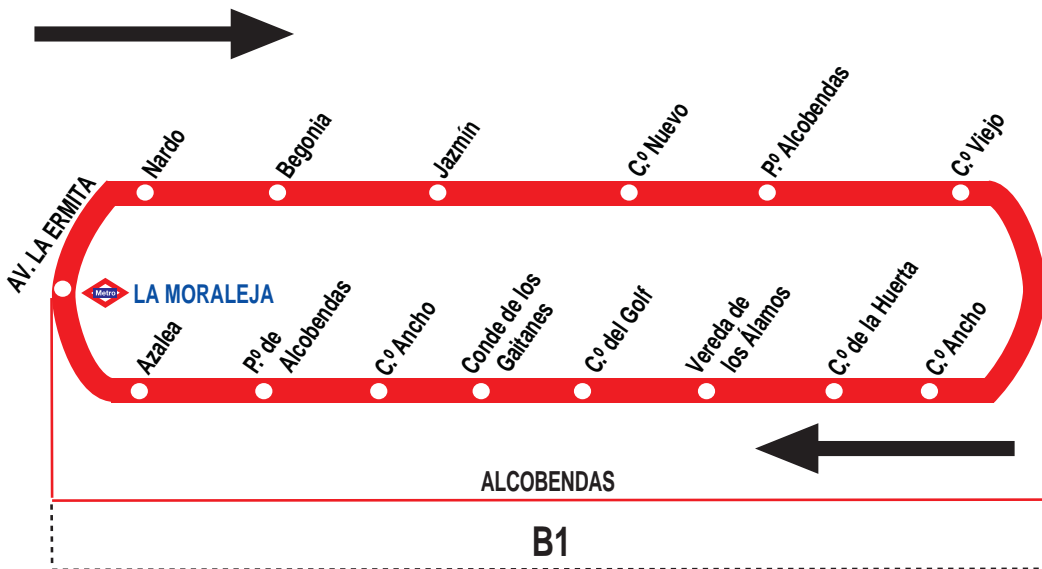

1 Circular (Arroyo de la Vega - El Soto de La Moraleja - La Moraleja)

HORARIOS DE PASO APROXIMADO POR EL CAMINO VIEJO

1113

(Vigente todo el año)

Lunes a viernes laborables

De 6:55 a 22:15 cada 40 minutos

Sábados, domingos y festivo

De 8:15 a 22:15 cada 40 minutos

Noche de viernes, sábados y vísperas de festivo

De 22:55 a 0:15 cada 40 minutos

MR DOROTE CASADO MONTES. ALCOBENDAS.
Carretera de El Goloso-Alcobendas, p.k. 2,500. 28108 MADRID