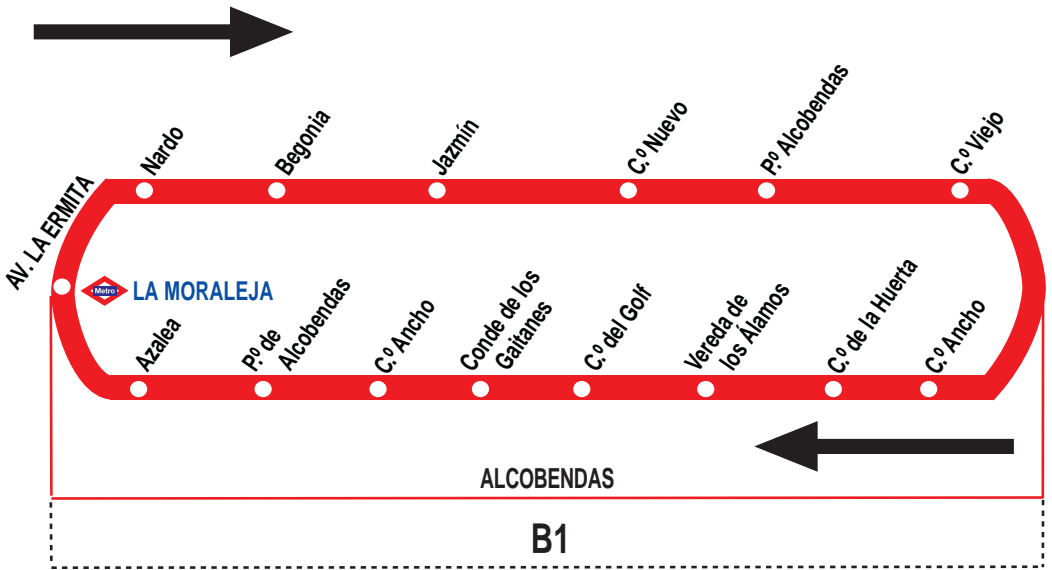

1 Circular (Arroyo de la Vega - El Soto de La Moraleja - La Moraleja)

HORARIOS DE SALIDA DE LA MORALEJA (Avenida de la Ermita)

1113

(Vigente todo el año)

Lunes a viernes laborables

De 6:40 a 22:00 cada 40 minutos

Sábados, domingos y festivo

De 8:00 a 22:00 cada 40 minutos

Noche de viernes, sábados y vísperas de festivo

De 22:40 a 24:00 cada 40 minutos

MR DOROTEO CASADO MONTES. ALCOBENDAS.
Carretera de El Goloso-Alcobendas, p.k. 2,500. 28108 MADRID