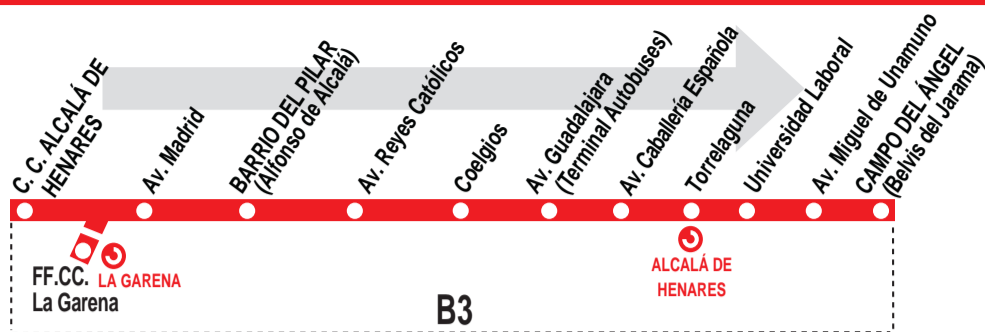

1

Barrio del Pilar - Barrio Campo del Ángel

HORARIOS DE SALIDA DEL CENTRO COMERCIAL ALCALÁ DE HENARES

250618

Lunes a viernes laborables

(Vigente de 1 de septiembre a 30 de julio)

A	5:15 ^a	5:40 ^a	6:10 ^b	6:20 ^b	6:30 ^b	6:45 ^b
De	7:00	a	23:30	cada	15	minutos
A			24:00			

(Vigente todo el año)

A	0:30	2:30	3:30
---	------	------	------

Notas:

^a Sólo entre el Barrio del Pilar y estación FF.CC. (Alcalá de Henares).
^b Estos servicios salen del Barrio del Pilar (calle Alfonso de Alcalá).