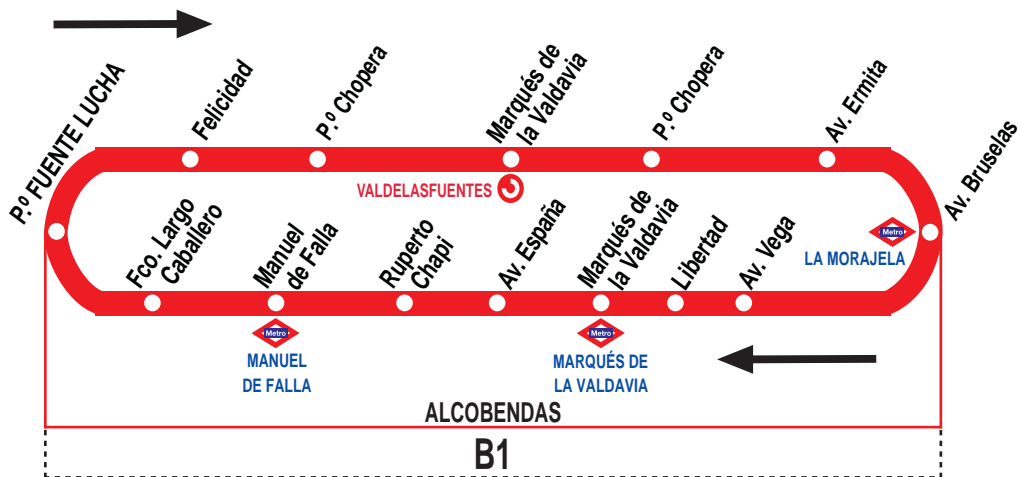

10

Circular de Alcobendas

HORARIOS DE PASO APROXIMADO POR LA AVENIDA DE BRUSELAS

010221

Lunes a viernes laborables

(Vigente de 1 de septiembre a 15 de julio)

De 7:25 a 22:45 entre 12 - 15 minutos

Lunes a viernes laborables