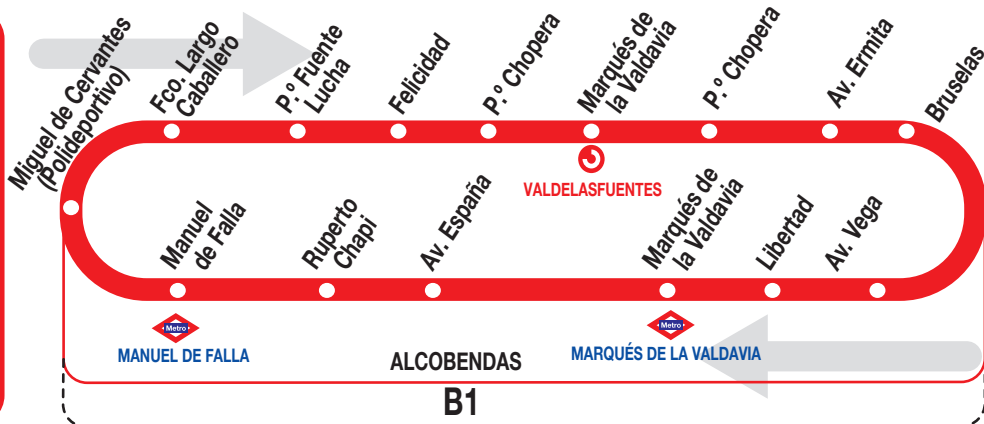

10

Circular de Alcobendas

Horarios de salida de la calle Miguel de Cervantes (Polideportivo)

270323

(Vigente de 1 de septiembre a 15 de julio)

De 7:15 a 22:35 entre 12 - 15 minutos

(Vigente de 16 de julio a 31 de julio)