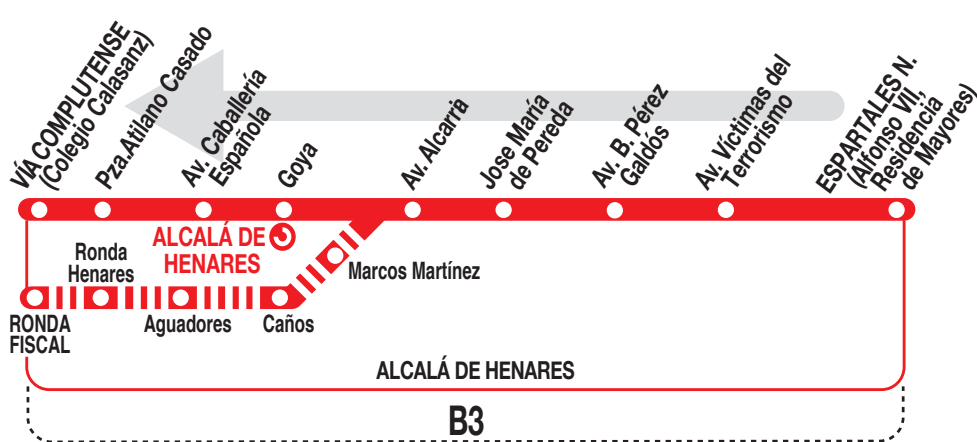

## Vía Complutense Centro

### Horarios de salida desde Espartales Norte (Calle Alfonso VII, Residencia de Mayores)

150719

Lunes a  
viernes  
laborables

(Vigente de 1 de septiembre a 31 de julio)

De 6:00 a 23:00 cada 20 minutos  
A 23:30 24:00