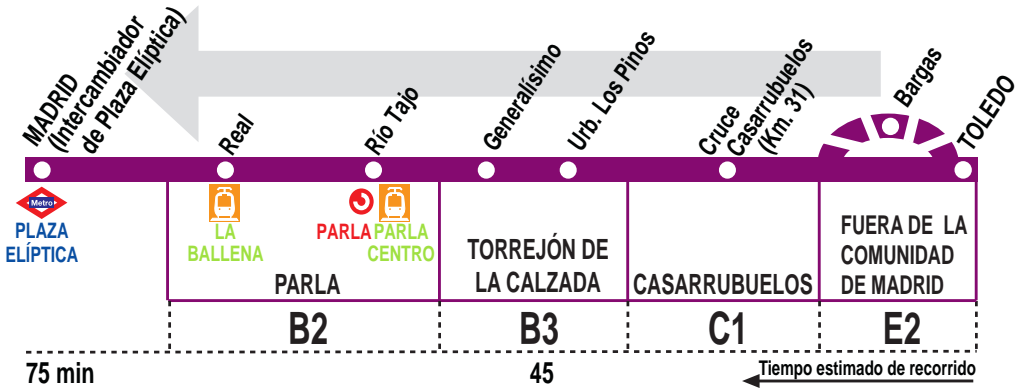

VAC 023

Toledo - Madrid (Plaza Elíptica)

HORARIOS DE SALIDA DE TOLEDO

(Vigente de 1 de septiembre a 31 de julio)

010717

Lunes a viernes laborables

5:	6:	7:	8:	9:	10:	11:	12:	13:	14:	15:	16:	17:	18:	19:	20:	21:	22:
15	00 00 ^t 30 30 ^t 45 ^t	00 ^b 00 ^t 30	00 00 ^t 30	00 00 ^t 30 30 ^{t*}	00 ^b 00 ^t 30 30 ^t	00 00 ^t 30 30 ^t	00 00 ^t 30 30 ^{t*}	00 ^b 00 ^t 30 30 ^{t*}	00 00 ^t 30 30 ^t	00 00 ^t 30 30 ^t	00 00 ^t 30 ^b 30 ^t	00 00 ^t 30 30 ^t	00 00 ^t 30 30 ^t	00 00 ^t 30 30 ^t	00 00 ^t 30 30 ^t	00 30	00 30

Notas:

^b Por Bargas.

^t Servicio expres, directo a Toledo (tiempo estimado recorrido 50 minutos).

* Sólo viernes laborables.