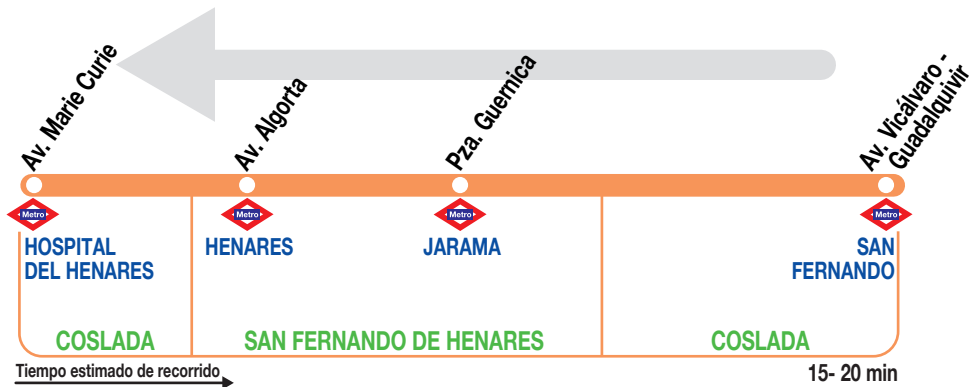

## San Fernando

### Servicio Gratuito para usuarios de metro Línea 7

#### Horarios de salida de San Fernando (Av. Vicálvaro - Guadalquivir)

(Vigente de 30 de enero hasta la finalización del corte)

Lunes a  
viernes  
laborables

De	6:05	a	6:35	entre	7 - 8 minutos
De	6:35	a	9:30	cada	5 minutos
De	9:30	a	22:00	cada	6 minutos
De	22:00	a	24:00	entre	7 - 8 minutos
De	24:00	a	1:52	cada	15 minutos