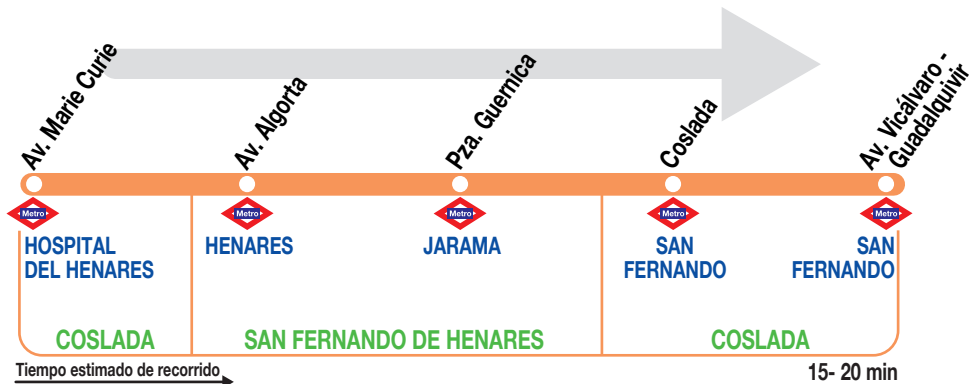

## San Fernando

### Servicio Gratuito para usuarios de metro Línea 7

#### Horarios de salida de Hospital del Henares (Av. Marie Curie)

(Vigente de 30 de enero hasta la finalización del corte)

Lunes a  
viernes  
laborables

De	6:05	a	6:35	entre	7 - 8 minutos
De	6:35	a	9:30	cada	5 minutos
De	9:30	a	22:00	cada	6 minutos
De	22:00	a	24:00	entre	7 - 8 minutos
De	24:00	a	1:33	cada	15 minutos