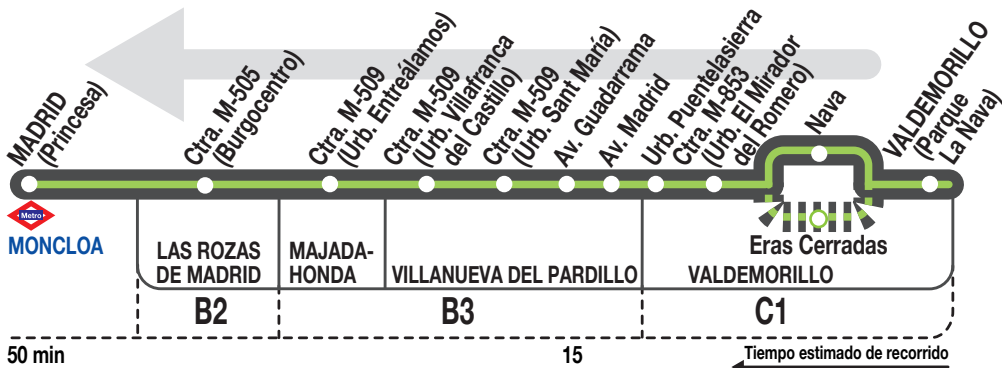

## Madrid (Moncloa)

No se permiten los viajes entre los municipios de Las Rozas de Madrid y Madrid.  
Las paradas desde Las Rozas de Madrid, serán de descenso de viajeros.

### Horarios de salida de Valdemorillo (Parque La Nava)

220921

Noches de  
domingo  
a jueves

(Vigente todo el año)

A      0:30      2:30

Noches de  
viernes,  
sábados  
y visperas  
de festivo

(Vigente todo el año)

A      0:30      2:30      4:30

**Notas:**

Se consideran festivos los nacionales y autonómicos.

Por el casco urbano de Valdemorillo el itinerario discurre:  
Noches de domingo a jueves por las calles Nava, Ramón Gamonal y San Juan.  
Noches de viernes, sábados y vísperas de festivos por las calles  
Robledo de Chavela y Eras Cerradas.