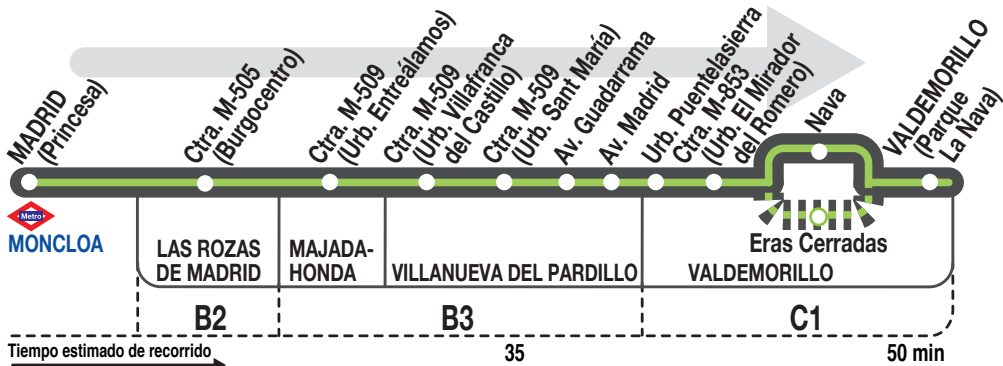

N908

Villanueva del Pardillo - Valdemorillo

No se permiten los viajes entre los municipios de Madrid y Las Rozas de Madrid. Las paradas hasta Las Rozas de Madrid (incluido), serán de subida de viajeros.

Horarios de salida de Madrid (Calle de la Princesa)

220921

Noches de domingo a jueves

(Vigente todo el año)

A 1:30 3:30

Noches de viernes, sábados y visperas de festivo

(Vigente todo el año)

A 1:30 3:30 5:30

Notas:

Se consideran festivos los nacionales y autonómicos.

Por el casco urbano de Valdemorillo el itinerario discurre:

Noches de domingo a jueves por las calles San Juan, Paz y Nava.

Noches de viernes, sábados y visperas de festivos por las calles Eras Cerradas y Robledo de Chavela.