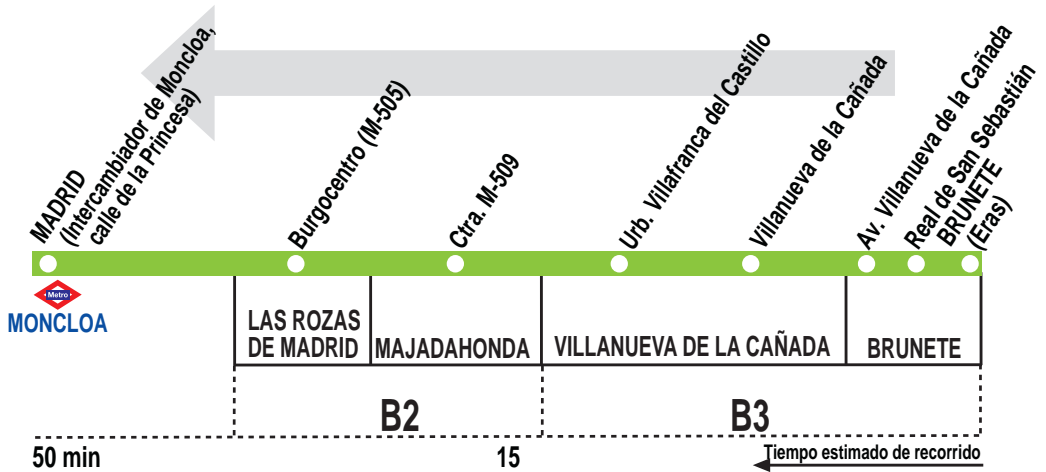

# N907 Brunete - V. de la Cañada - Madrid (Moncloa)

## HORARIOS DE SALIDA DE BRUNETE (Calle Eras)

201219

(Vigente todo el año)

### Noche de viernes, sábados y vísperas de festivo

A      23:15      1:45      4:15

Notas: Se consideran festivos los nacionales y autonómicos.

**AP** AUTO PERIFERIA, S.A. C/ Cabo Rufino Lázaro, 20.  
(Polígono Industrial Európolis). Las Rozas 28232 MADRID.