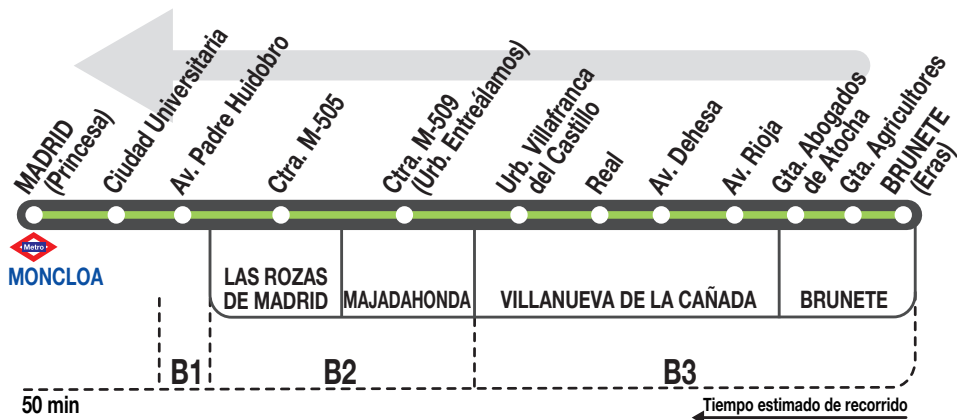

N907

Madrid (Moncloa)

Horarios de salida de Brunete (Calle Eras)

181225

Noches de
domingo
a jueves

(Vigente todo el año)

A 1:00 4:00

Noches de
viernes,
sábados
y visperas
de festivo

(Vigente todo el año)

A 23:15 1:45 4:15

Notas:

Se consideran festivos los nacionales y autonómicos.

AP AUTO PERIFERIA, S.A. C/ Neptuno, 6
VILLANUEVA DEL PARDILLO. 28229 MADRID
Tel: 91 637 12 28

CONSORCIO
TRANSPORTES
MADRID

Tu ritmo, tu transporte