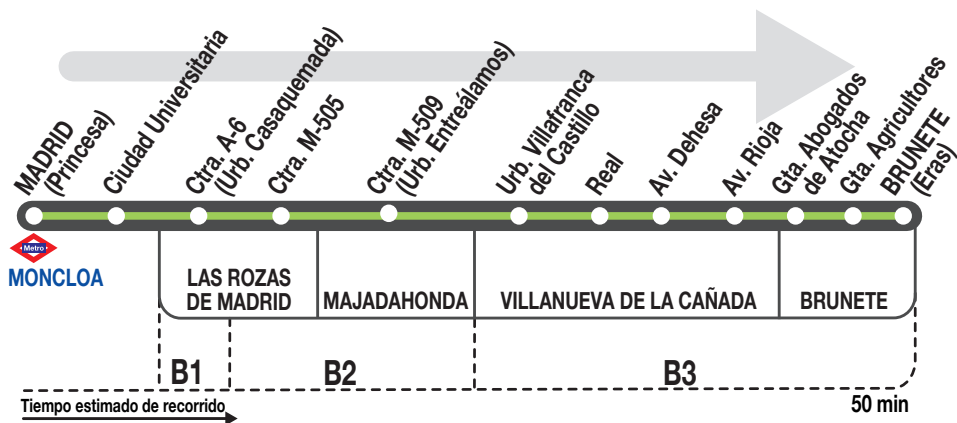

N907

Villanueva de la Cañada - Brunete

Horarios de salida de Madrid (Calle de la Princesa)

181225

Noches de
domingo
a jueves

(Vigente todo el año)

A 2:30 5:30

Noches de
viernes,
sábados
y visperas
de festivo

(Vigente todo el año)

A 0:30 3:00 5:30

Notas:

Se consideran festivos los nacionales y autonómicos.

AP AUTO PERIFERIA, S.A. C/ Neptuno, 6
VILLANUEVA DEL PARDILLO. 28229 MADRID
Tel: 91 637 12 28

CONSORCIO
TRANSPORTES
**** MADRID

Tu ritmo, tu transporte