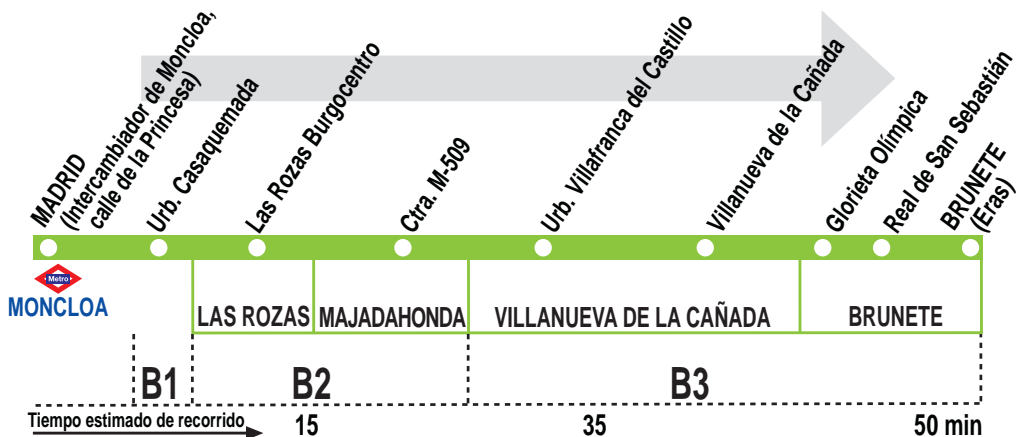

N907 Madrid (Moncloa) - V. de la Cañada - Brunete

	HORARIOS DE SALIDA DE MADRID (Calle de la Princesa)			(Vigente todo el año)
	201219			
Noches de domingo a jueves				
A	2:30	5:30		
Noche de viernes, sábados y vísperas de festivo				
A	0:30	3:00	5:30	
Notas:	Se consideran festivos los nacionales y autonómicos.			

AP AUTO PERIFERIA, S.A. C/ Cabo Rufino Lázaro, 20.
(Polígono Industrial Európolis). Las Rozas 28232 MADRID.

Tel: 91 637 12 28