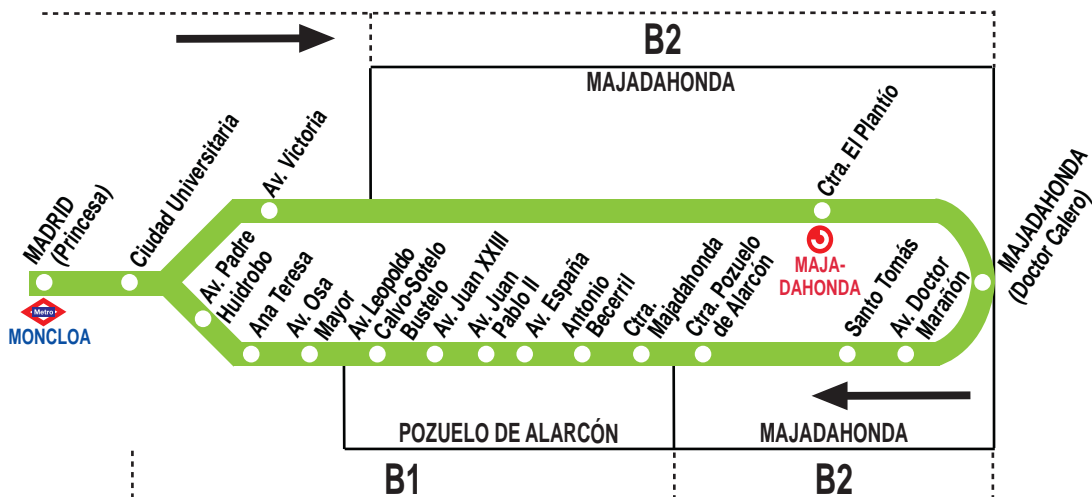

N906

Madrid (Moncloa) - Majadahonda - Pozuelo - Madrid

 HORARIOS DE PASO APROXIMADO (Vigente todo el año)			
MADRID	Majadahonda	Pozuelo de Alarcón	MADRID
Noches de domingo a noches de jueves			
1:00	1:25	1:35	2:00
3:30	3:55	4:05	4:30
6:00	6:25	6:40 ^s	—
Noches de viernes laborables, sábados laborables y vísperas de festivo			
1:00	1:25	1:35	2:00
2:15	2:40	2:50	3:15
3:30	3:55	4:05	4:30
4:45	5:10	5:20	5:45
6:00	6:25	6:35 ^s	—
Notas:	Se consideran festivos los nacionales y autonómicos. ^s Hasta centro comercial Sexta Avenida (Madrid).		