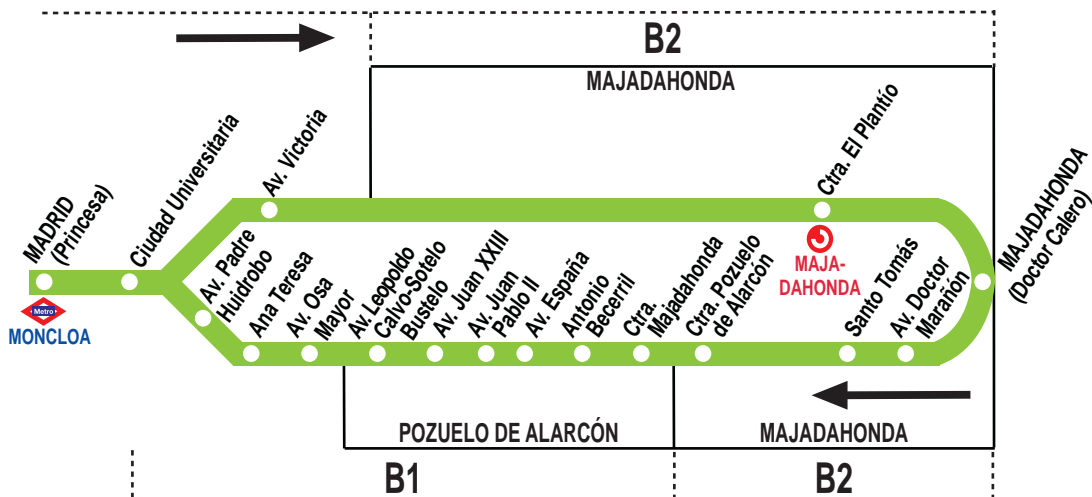

# N906

# Madrid (Moncloa) - Majadahonda - Pozuelo - Madrid

## HORARIOS DE PASO APROXIMADO

010720 (Vigente todo el año)

<b>MADRID</b>	<b>Majadahonda</b>	<b>Pozuelo de Alarcón</b>	<b>MADRID</b>
<b>Noches de domingo a noches de jueves</b>			
1:00	1:25	1:35	2:00
3:30	3:55	4:05	4:30
6:00	6:25	6:40 <sup>S</sup>	—
<b>Noches de viernes laborables, sábados laborables y vísperas de festivo</b>			
1:00	1:25	1:35	2:00
2:15	2:40	2:50	3:15
3:30	3:55	4:05	4:30
4:45	5:10	5:20	5:45
6:00	6:25	6:35 <sup>S</sup>	—
Notas:	<b>Se consideran festivos los nacionales y autonómicos.</b> <sup>S</sup> Hasta centro comercial Sexta Avenida (Madrid).		