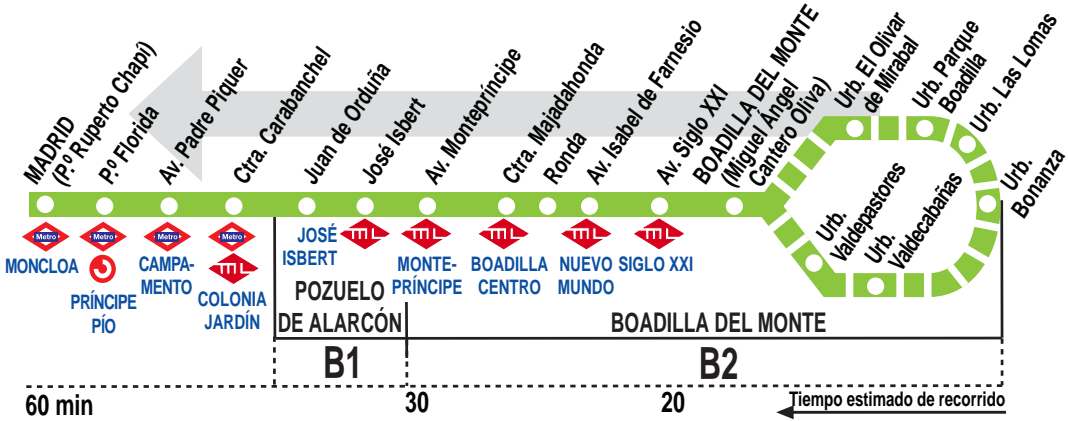

N905

Boadilla del Monte - Madrid (Moncloa)

SALIDA Y HORARIOS DE PASO APROXIMADO POR BOADILLA DEL MONTE Y SUS URBANIZACIONES

021119

(Vigente todo el año)

Urb. El Olivar de Mirabal	Urb. Parque Boadilla	Urb. Bonanza	Urb. Valdepastores	B. DEL MONTE (Urb. Viñas Viejas)	B. DEL MONTE (Casco Urbano)	MADRID
De domingo a jueves						
—	—	—	—	24:00	0:05	0:45
—	—	—	—	2:00	2:05	2:45
Viernes, sábados y vísperas de festivo						
—	—	—	—	23:20	23:25	0:05
—	—	—	—	24:00	0:05	0:45
—	—	—	—	2:00	2:05	2:45
3:40	3:45	3:55	4:10	4:30	4:35	5:15
Notas:	Se consideran festivos los nacionales y autonómicos.					