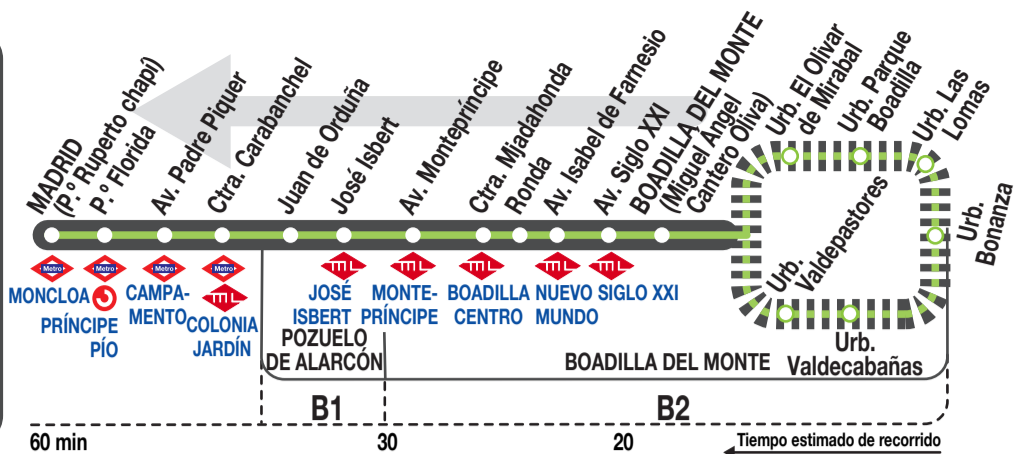

N905

Madrid (Moncloa)

Salidas y horarios de paso aproximado por Boadilla del Monte y sus urbanizaciones

021119

De domingo a jueves

(Vigente todo el año)						
Urb. El Olivar de Mirabal	Urb. Parque Boadilla	Urb. Valdepastores	Urb. Bonanza	B. del Monte (Urb. Viñas Viejas)	B. del Monte (Caso urbano)	MADRID
-----	-----	-----	-----	24:00	0:05	0:45
-----	-----	-----	-----	2:00	2:05	2:45

Viernes, sábados y vísperas de festivo

(Vigente todo el año)						
Urb. El Olivar de Mirabal	Urb. Parque Boadilla	Urb. Valdepastores	Urb. Bonanza	B. del Monte (Urb. Viñas Viejas)	B. del Monte (Caso urbano)	MADRID
-----	-----	-----	-----	23:20	23:25	0:05
-----	-----	-----	-----	24:00	0:05	0:45
-----	-----	-----	-----	2:00	2:05	2:45
3:40	3:45	3:55	4:10	4:30	4:35	5:15