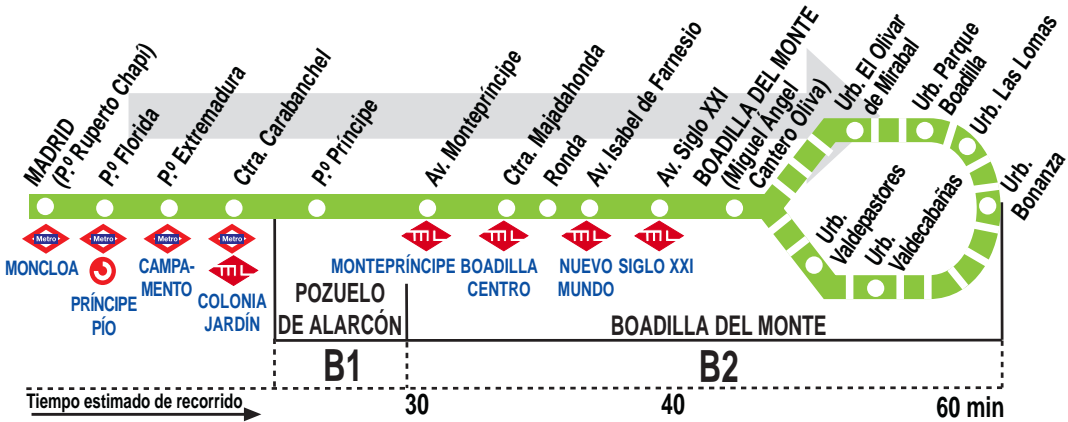

N905

Madrid (Moncloa) - Boadilla del Monte

HORARIOS DE SALIDA DE MADRID (Paseo Ruperto Chapí)

021119

(Vigente todo el año)

De lunes a jueves

A	23:00	24:00	1:00	3:00
---	-------	-------	------	------

HORARIOS DE SALIDA DE MADRID (Paseo Moret)

(Vigente todo el año)

Domingos

A	23:00	24:00	1:00	3:00
---	-------	-------	------	------

Viernes, sábados y vísperas de festivo

A	23:00	24:00	1:00	3:00 ^u	5:15
---	-------	-------	------	-------------------	------