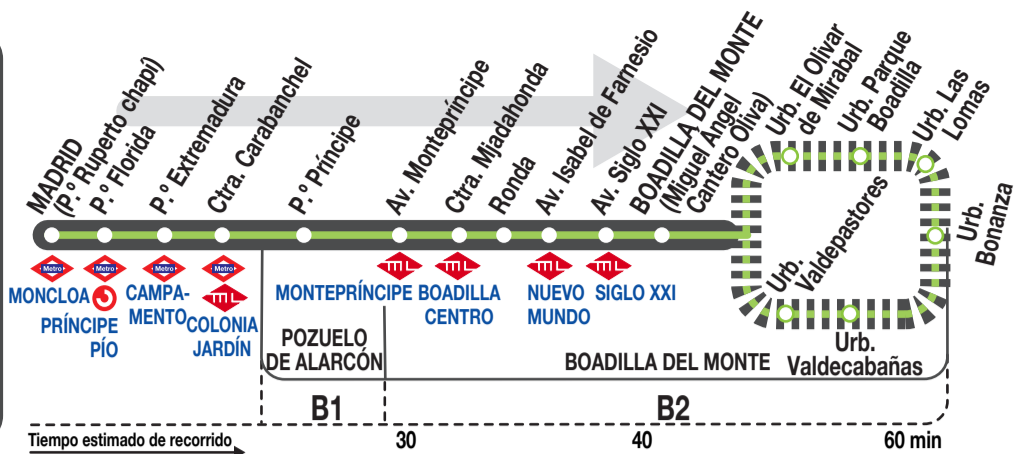

## Boadilla del Monte

### Horarios de salida de Madrid (Paseo Ruperto Chapí)

021119

De lunes a jueves

(Vigente todo el año)

A	23:00	24:00	1:00	3:00
---	-------	-------	------	------