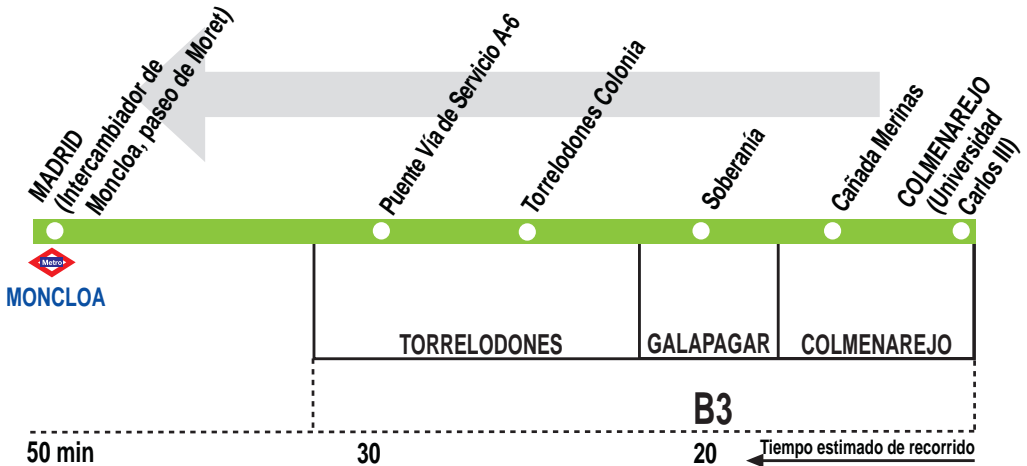

N904

Colmenarejo - Galapagar - Torrelodones (Col.) - Madrid (Moncloa)

0913

HORARIOS DE SALIDA DE COLMENAREJO (Universidad Carlos III)

(Vigente todo el año)

De domingo a jueves

A	23:25	0:10	2:10	4:10
---	-------	------	------	------

Noche de viernes, sábados y vísperas de festivo*

A	23:10	0:10	1:10	2:10	3:10	4:10
---	-------	------	------	------	------	------

Notas:

En las paradas de Torrelodones Pueblo sólo se efectúan recogida de viajeros.