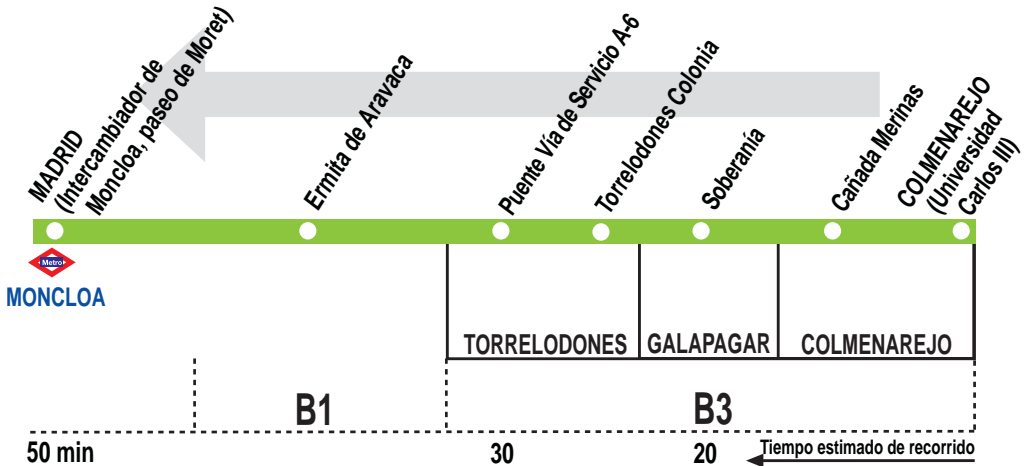

N904 Colmenarejo - Galapagar - Torrelodones (Col.) - Madrid (Moncloa)

 HORARIOS DE SALIDA DE COLMENAREJO (Universidad Carlos III)		(Vigente todo el año)				
De domingo a jueves						
A	23:25	0:10	2:10	4:10		
Noche de viernes, sábados y vísperas de festivo*						
A	23:10	0:10	1:10	2:10	3:10	4:10
Notas:	En las paradas de Torrelodones Pueblo sólo se efectúan recogida de viajeros.					
	* Festivo en la Comunidad de Madrid.					