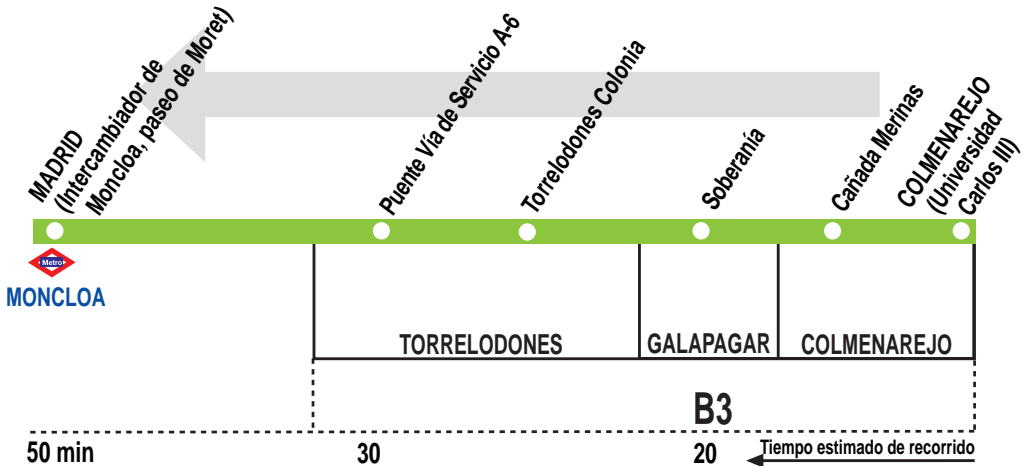

N904 Colmenarejo - Galapagar - Torrelodones (Col.) - Madrid (Moncloa)

0913

HORARIOS DE SALIDA DE COLMENAREJO (Universidad Carlos III)

(Vigente todo el año)

De domingo a jueves

A	23:25	0:10	2:10	4:10
---	-------	------	------	------

Noche de viernes, sábados y vísperas de festivo

A	23:10	0:10	1:10	2:10	3:10	4:10
---	-------	------	------	------	------	------

Notas:

Se consideran festivos los nacionales y autonómicos.
En las paradas de Torrelodones Pueblo sólo se efectúan recogida de viajeros.