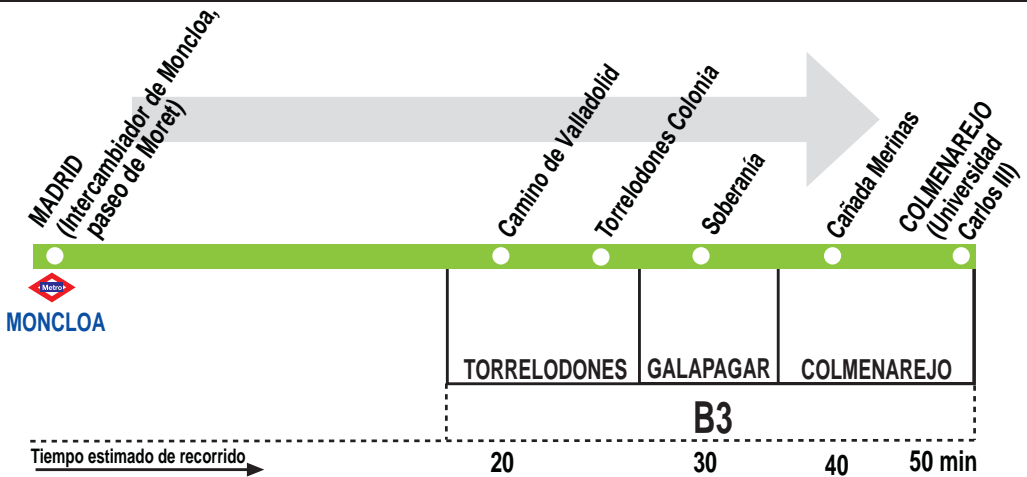

N904

Madrid (Moncloa) -
Torrelodones (Col.) -
Galapagar - Colmenarejo

0913

HORARIOS DE SALIDA DE MADRID (Paseo de Moret)

(Vigente todo el año)

De domingo a jueves

A	0:30	1:15	3:15	5:15
---	------	------	------	------

Noche de viernes, sábados y vísperas de festivo*

A	0:15	1:15	2:15	3:15	4:15	5:15
---	------	------	------	------	------	------

Notas:

En las paradas de Torrelodones Pueblo sólo se efectúan recogida de viajeros.