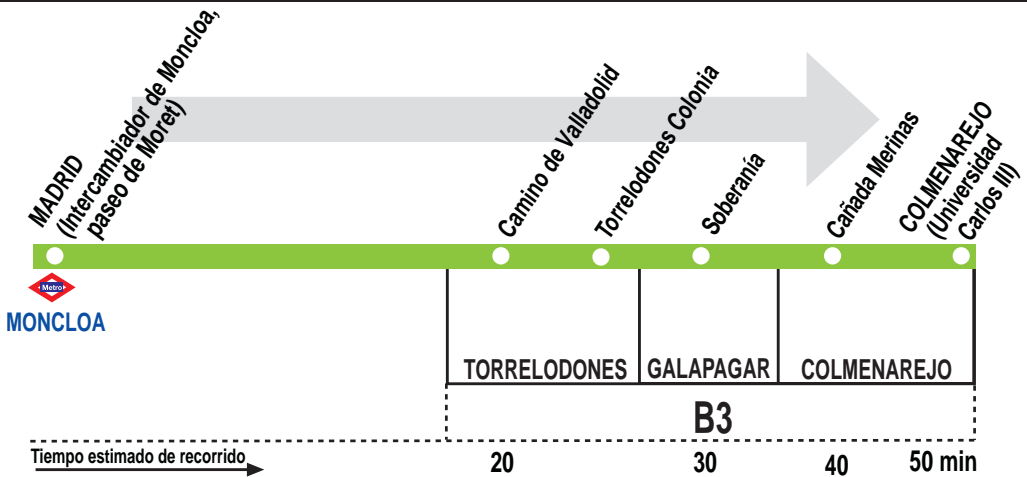

# N904

Madrid (Moncloa) -  
Torrelodones (Col.) -  
Galapagar - Colmenarejo

0913

## HORARIOS DE SALIDA DE MADRID (Paseo de Moret)

(Vigente todo el año)

### De domingo a jueves

A	0:30	1:15	3:15	5:15
---	------	------	------	------

### Noche de viernes, sábados y vísperas de festivo

A	0:15	1:15	2:15	3:15	4:15	5:15
---	------	------	------	------	------	------

Notas:

Se consideran festivos los nacionales y autonómicos.

En las paradas de Torrelodones Pueblo sólo se efectúan recogida de viajeros.