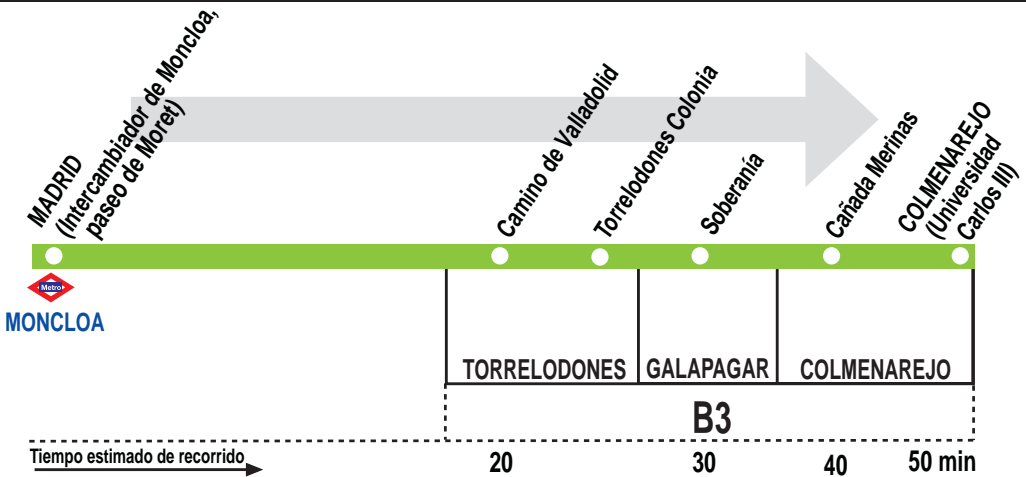

N904

Madrid (Moncloa) -
Torrelodones (Col.) -
Galapagar - Colmenarejo

0913

HORARIOS DE SALIDA DE MADRID (Paseo de Moret)

(Vigente todo el año)

De domingo a jueves

A	0:30	1:15	3:15	5:15
---	------	------	------	------

Noche de viernes, sábados y vísperas de festivo*

A	0:15	1:15	2:15	3:15	4:15	5:15
---	------	------	------	------	------	------

Notas:

En las paradas de Torrelodones Pueblo sólo se efectúan recogida de viajeros.