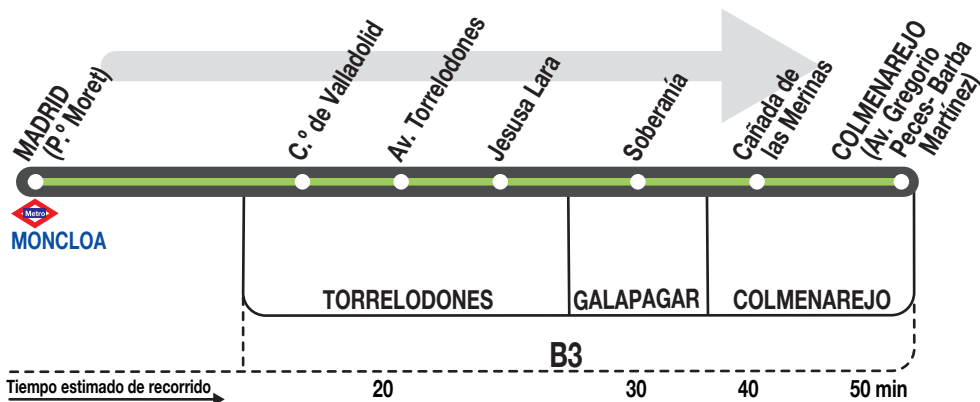

N904

**Torrelodones
(Colonia) -
Galapagar -
Colmenarejo**

Horarios de salida de Madrid (Paseo de Moret)

0913

**De domingo
a jueves**

(Vigente todo el año)

A 0:30 1:15 3:15 5:15

**Noches de
viernes,
sábados
y vísperas
de festivo**

(Vigente todo el año)

A 0:15 1:15 2:15 3:15 4:15 5:15

Notas:

Se consideran festivos los nacionales y autonómicos.

En las paradas de Torrelodones Pueblo sólo se efectúan recogida de viajeros.

JC

JULIAN DE CASTRO, S.A. C/ Perdiz, 15.
Pol. Ind. SAU-4. COLMENAREJO
28270 MADRID · www.juliandecastro-sa.es