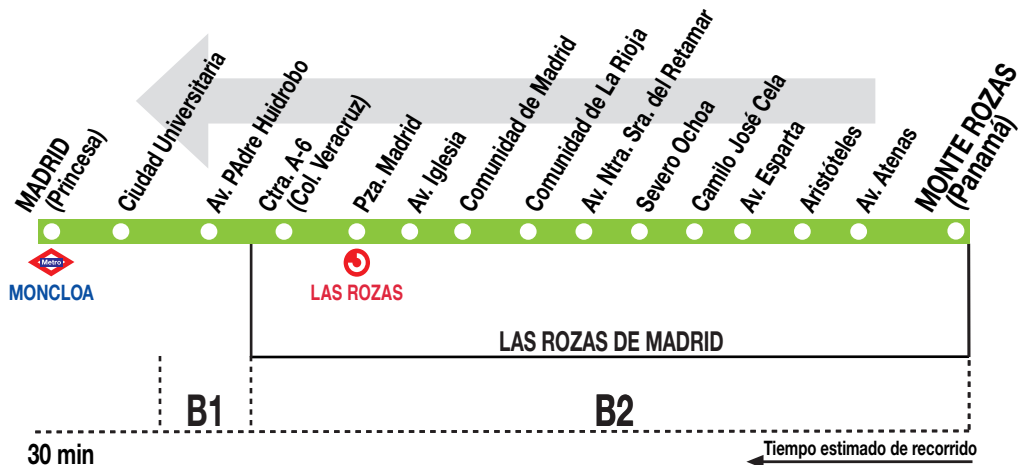

N903

Monte Rozas - Las Rozas - Madrid (Moncloa)

221017

HORARIOS DE SALIDA DE MONTE ROZAS (Calle Panamá)

(Vigente todo el año)

De domingo a jueves

A	24:00	1:55	3:40	5:25
---	-------	------	------	------

Noche de viernes, sábados y vísperas de festivo

A	23:15	24:00	1:00	2:00	3:00	4:00	5:00
---	-------	-------	------	------	------	------	------

Notas:

Se consideran festivos los nacionales y autonómicos.

AP

AUTO PERIFERIA, S.A. C/ Cabo Rufino Lázaro, 20.
(Polígono Industrial Európolis). Las Rozas 28232 MADRID.