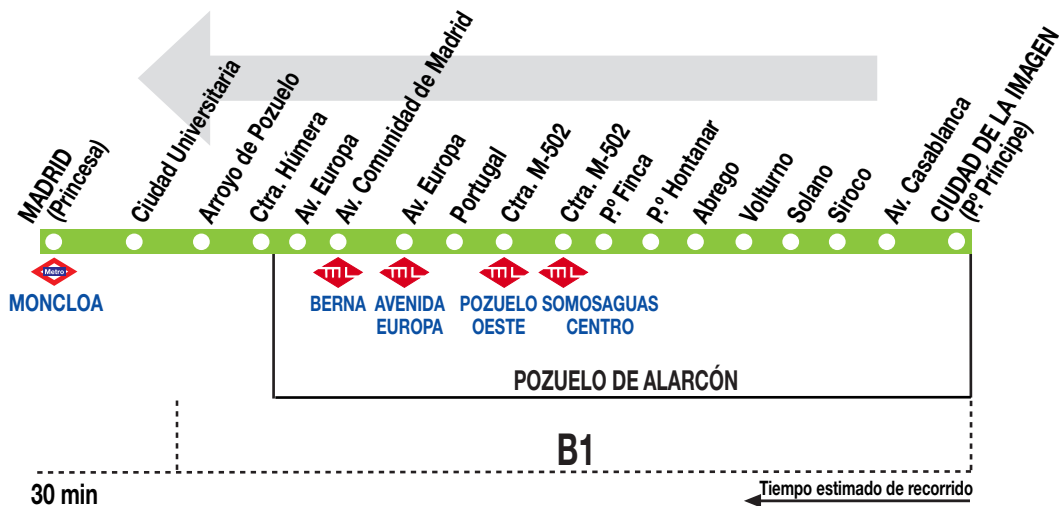

N902

Pozuelo (Prado de Somosaguas
- Ciudad de la Imagen)
- Madrid (Moncloa)

010720

HORARIOS DE SALIDA DE POZUELO DE ALARCÓN (Ciudad de la Imagen)

(Vigente todo el año)

Noches de domingo a noches de jueves

A 1:45 4:00

Noches de viernes laborables, sábados laborables y vísperas de festivo

A 0:30 2:00 3:30 5:00

Notas: Se consideran festivos los nacionales y autonómicos.

LL LLORENTE, S.A. Vereda de Zapateros, s/n.
POZUELO DE ALARCÓN. 28223 MADRID.