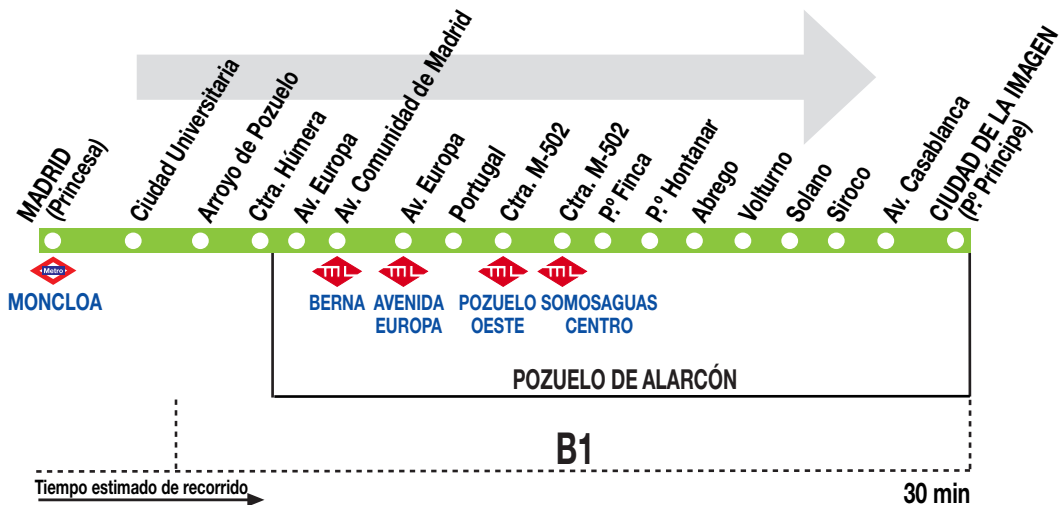

N902

Madrid (Moncloa) -
Pozuelo (Prado de Somosaguas
- Ciudad de la Imagen)

	HORARIOS DE SALIDA DE MADRID (Calle de la Princesa)				(Vigente todo el año)
	010720				
Noches de domingo a noches de jueves					
A	1:00	5:00			
Noches de viernes laborables, sábados laborables y vísperas de festivo					
A	24:00	1:15	2:45	4:15	5:45
Notas:	Se consideran festivos los nacionales y autonómicos.				