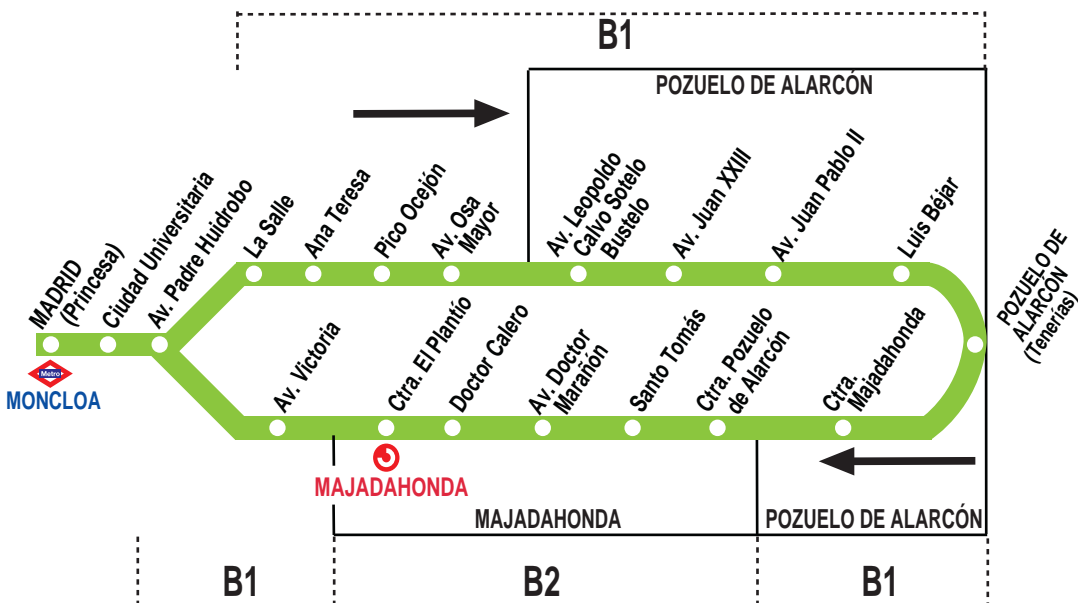

## Madrid (Moncloa) - Pozuelo - Majadahonda - Madrid

010720

### HORARIOS DE PASO APROXIMADO

(Vigente todo el año)

MADRID	Pozuelo de Alarcón	Majadahonda	MADRID
--------	--------------------	-------------	--------

#### Noches de domingo a noches de jueves

1:15	1:40	1:50	2:15
2:15	2:40	2:50	3:15
4:45	5:10	5:20	5:55

#### Noches de viernes laborables, sábados laborables y vísperas de festivo

1:15	1:40	1:50	2:15
2:30	2:55	3:05	3:30
3:45	4:10	4:20	4:55
5:00	5:25	5:35 <sup>S</sup>	—

Notas:

Se consideran festivos los nacionales y autonómicos.  
<sup>S</sup> Hasta centro comercial Sexta Avenida (Madrid).