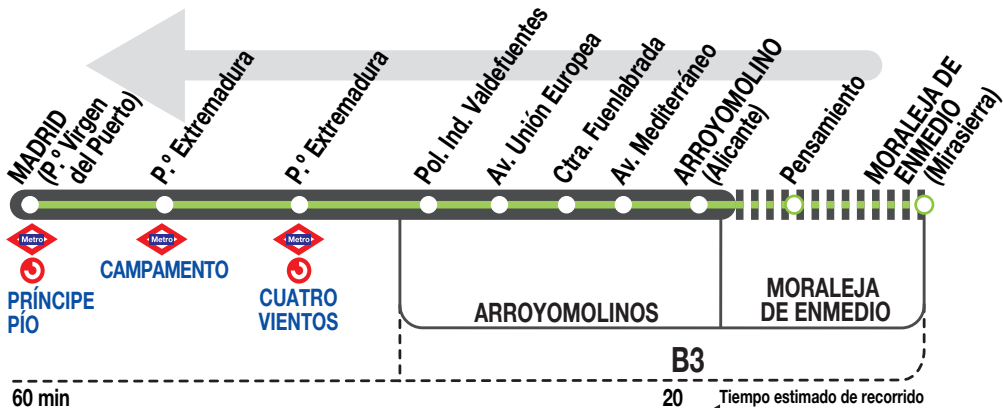

N808

Madrid (Príncipe Pío)

Horarios de salida de Arroyomolinos (Calle Alicante)

130123

Noches de
domingo
a jueves

(Vigente todo el año)

A 23:10 1:00 3:00 5:00

Horarios de salida de Moraleja de Enmedio (Calle Mirasierra)

Noches de
viernes,
sábados
y vísperas
de festivo

(Vigente todo el año)

A 23:10 1:00 3:00 5:00

Notas:

Se consideran festivos los nacionales y autonómicos.