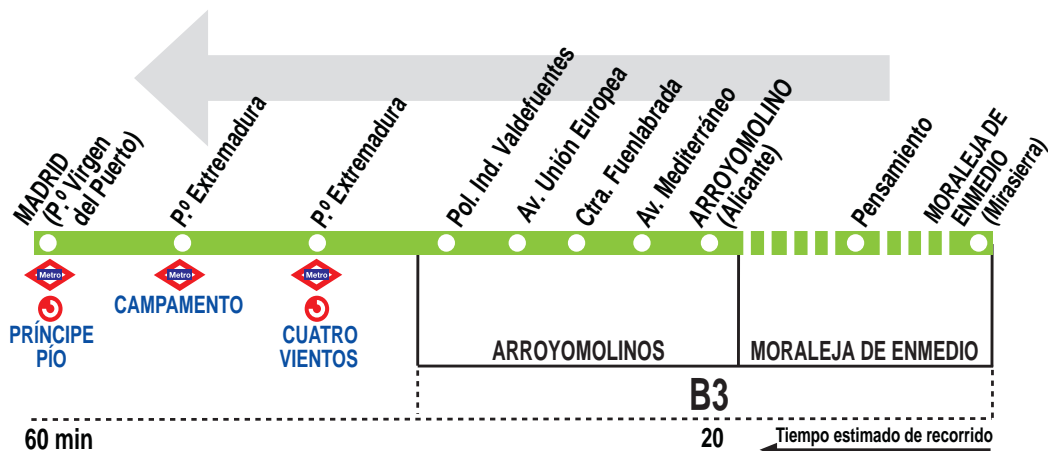

N808

Arroyomolinos - Madrid (Príncipe Pío)

HORARIOS DE SALIDA DE ARROYOMOLINOS (Calle Alicante)

201219

(Vigente todo el año)

Noches de domingo a jueves

A	24:00	1:30	3:00
---	-------	------	------

HORARIOS DE SALIDA DE MORALEJA DE ENMEDIO (Calle Mirasierra)

201219

(Vigente todo el año)

Noche de viernes, sábados y vísperas de festivo

A	24:00	1:30	3:00
---	-------	------	------

Notas: Se consideran festivos los nacionales y autonómicos.