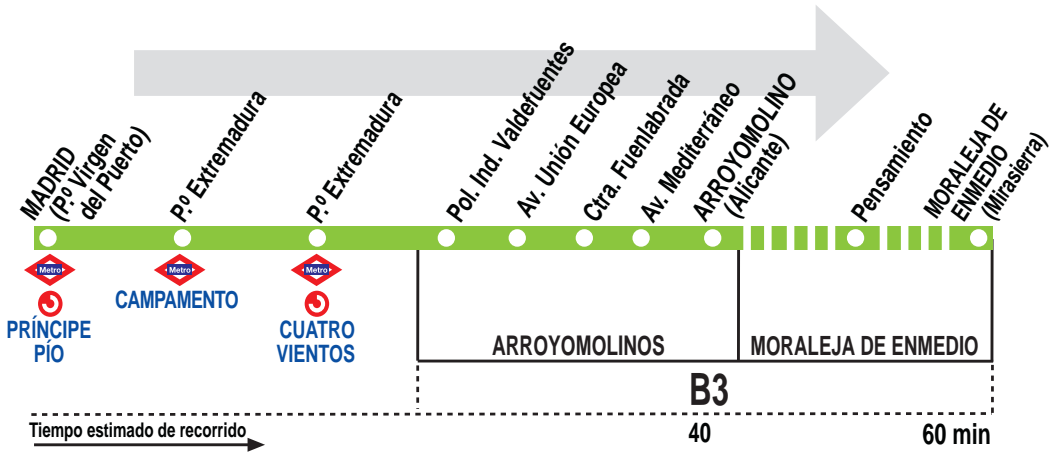

N808

Madrid (Príncipe Pío) - Arroyomolinos

201219

HORARIOS DE SALIDA DE MADRID (Paseo de la Virgen del Puerto)

(Vigente todo el año)

Noches de domingo a jueves

A **0:45** **2:15** **3:45**

Noche de viernes, sábados y vísperas de festivo

A **0:45^m** **2:15^m** **3:45^m**

Notas:

Se consideran festivos los nacionales y autonómicos.

^m Continúa a Moraleja de Enmedio.

MA Martín, S.A. C/ Torres Quevedo, 3.
Polígono Industrial Leganés. 28914 MADRID