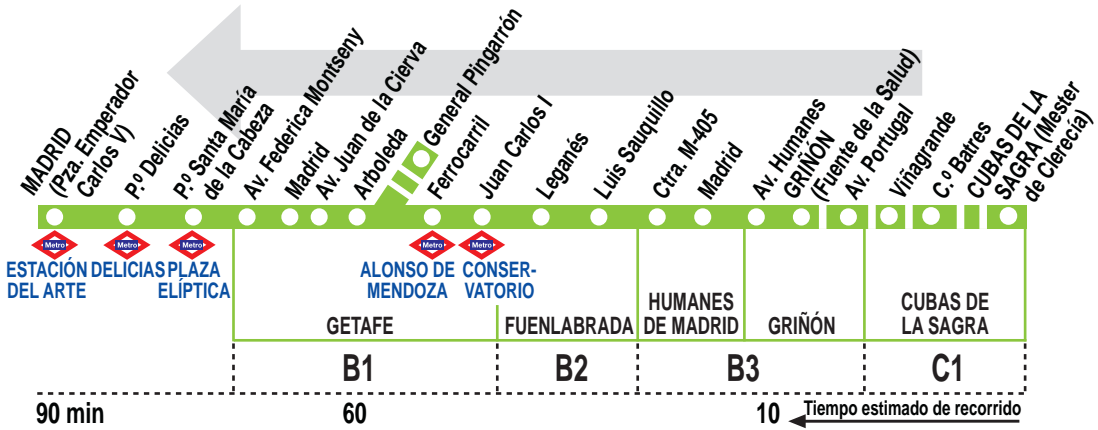

## Griñón - Humanes Getafe -Madrid (Atocha)

### HORARIOS DE SALIDA DE GRIÑÓN (Calle Fuente de la Salud)

(Vigente todo el año)

Noche de domingo a jueves			
A	0:30 <sup>c</sup>	3:30	

Noche de viernes, sábados y vísperas de festivo						
A	23:40 <sup>g</sup>	0:30 <sup>c</sup>	0:50 <sup>g</sup>	2:00 <sup>g</sup>	3:10 <sup>g</sup>	3:30

Los servicios de las 0:50, 2:00 y 3:10 son horarios aproximados.

**Notas:** Se consideran festivos los nacionales y autonómicos.  
<sup>c</sup> Desde Cubas de la Sagra (calle Mester de Clerecía).  
<sup>g</sup> Desde Getafe (calle General Pingarrón).