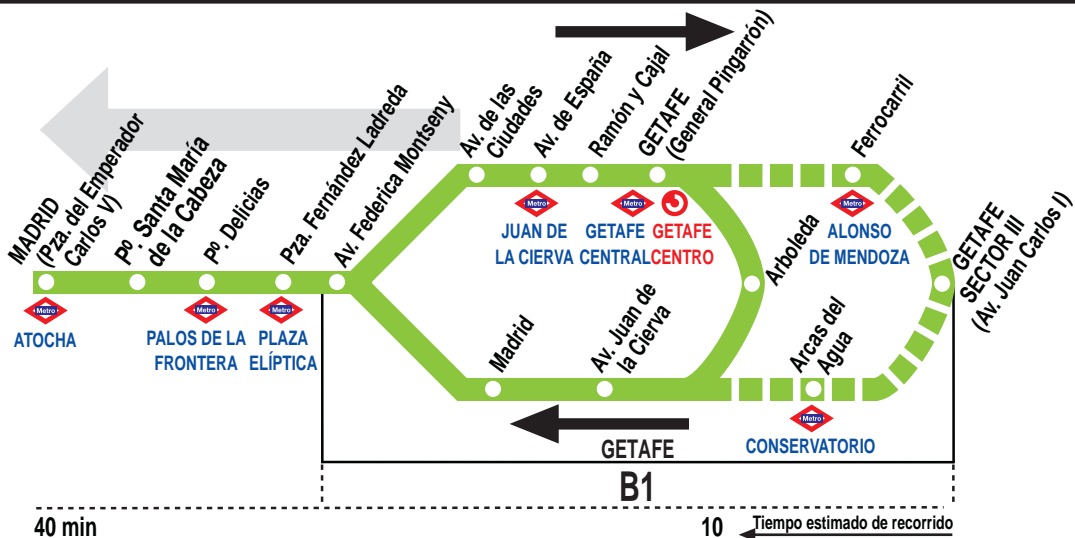

N807 Getafe (Centro-Sector III) - Madrid (Atocha)

011016

PASO APROXIMADO POR GETAFE (Calle General Pingarrón)

(Vigente todo el año)

Noche de viernes, sábados y vísperas de festivo*

A	23:40	0:50	1:30 ^s	2:00	3:10	4:25 ^s
---	-------	------	-------------------	------	------	-------------------

Notas:

* Festivo en la Comunidad de Madrid.

^s Servicio Especial por el Sector III (Getafe).

AV

AVANZA INTERURBANOS, S.L.U.

Ctra. de Toledo (A-42), p.k. 15,0. GETAFE 28905 MADRID

Tel: 91 695 24 70