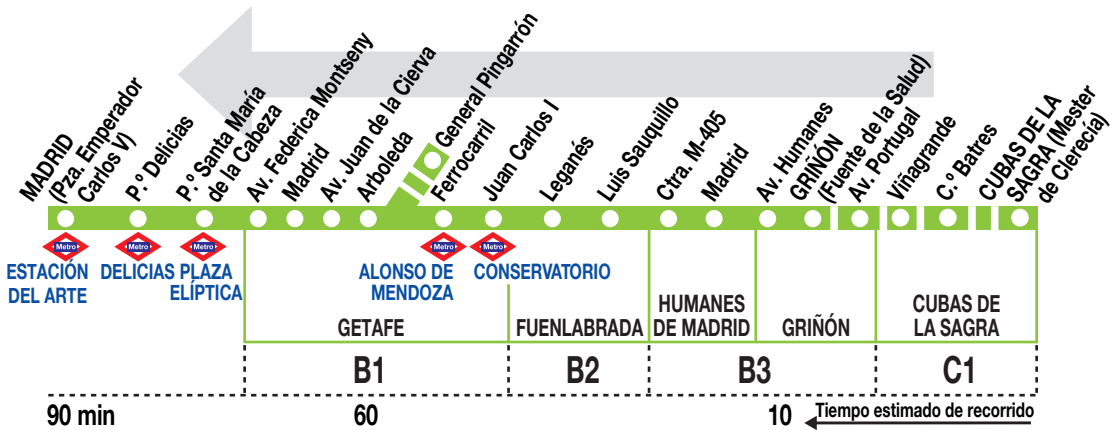

N807

Griñón - Humanes Getafe -Madrid (Atocha)

HORARIOS DE SALIDA DE GRIÑÓN (Calle Fuente de la Salud)

310120

(Vigente todo el año)

Noche de domingo a jueves

A 0:30^c 3:30

Noche de viernes, sábados y vísperas de festivo

A 23:40^g 0:30^c 0:50^g 2:00^g 3:10^g 3:30

Los servicios de las 0:50, 2:00 y 3:10 son horarios aproximados.

Notas:

Se consideran festivos los nacionales y autonómicos.

^c Desde Cubas de la Sagra (calle Mester de Clerecía).

^g Desde Getafe (calle General Pingarrón).

AV AVANZA MOVILIDAD INTEGRAL, S.L.
Calle San Norberto, 48. 28021 MADRID

Tel: 900 922 798
madrid.avanzagrupo.com