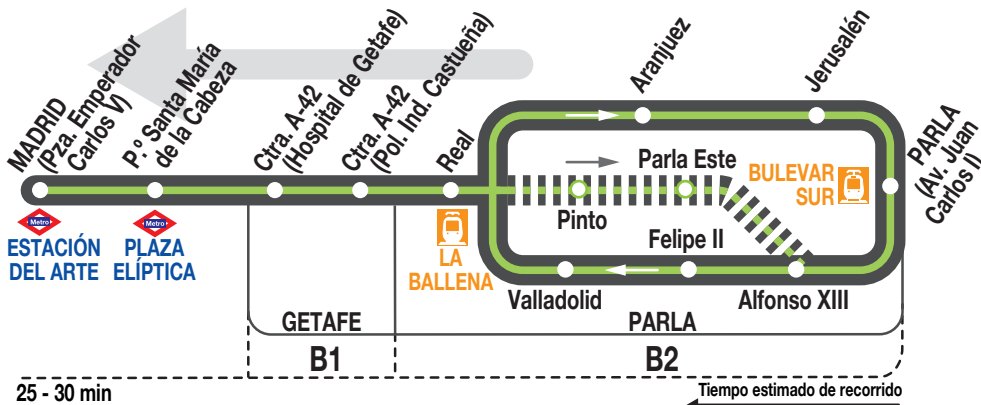

N806

Madrid (Atocha)

011024

Paso aproximado por Parla

(Vigente de 1 de septiembre de 31 de julio)

Parla Este (Pinto)	23:55 ^e	1:25	2:55	4:15	5:30 ^s
Parla (Av. J. Carlos I)	0:40	1:55 ^r 2:10	3:25	4:40	5:55 ^r

(Vigente agosto)

Parla Este (Pinto)	0:00 ^e	1:20	2:45	4:05	5:20 ^s
Parla (Av. J. Carlos I)	0:40	2:00 2:00 ^r	3:15	4:30	5:45 ^r

(Vigente todo el año)

Parla Este (Pinto)	23:55 ^e	1:05 1:25	2:30 2:55	3:55 ^s	4:15	5:30 ^s
Parla (Av. J. Carlos I)	0:40		2:10	3:25	4:40	5:55 ^r

Noches de domingo a jueves y noches de festivos

Noches de viernes, sábados y visperas de festivo

Notas:

Se consideran festivos los nacionales y autonómicos.

^r Hasta calle Real (Parla).

^s Hasta calle Real (Parla), completando su recorrido circular por Parla Este.