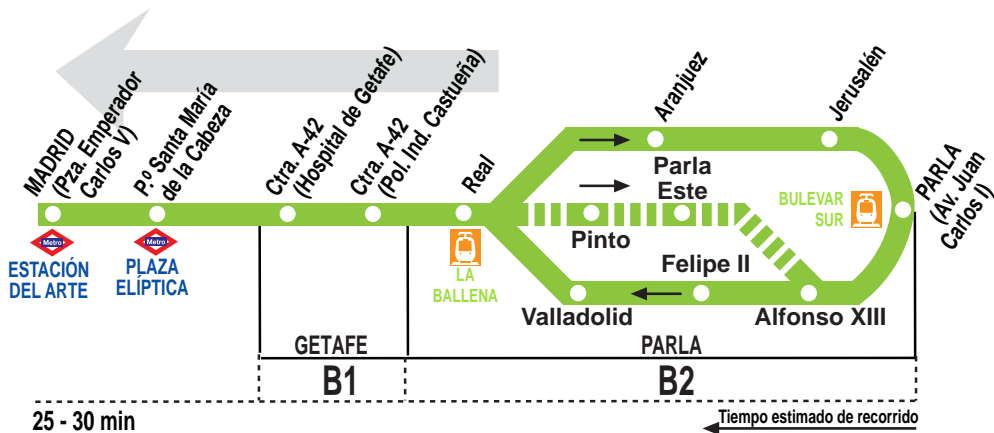

N806

Parla - Madrid (Atocha)

PASO APROXIMADO POR PARLA

141019

(Vigente todo el año)

Paso aproximado	Noches de domingo a jueves y noches de festivo								
Parla Este (Pinto)	0:05		1:20		2:40		3:55		5:10^r
Parla (Av. J. Carlos I)		0:40		2:00		3:15		4:30	5:45^r

Paso aproximado	Noche de viernes, sábados y vísperas de festivo								
Parla Este (Pinto)	0:05		1:20		2:40		3:55		5:10^r
Parla (Av. J. Carlos I)		0:40		2:00		3:15		4:30	5:45^r

Notas:

^r Se consideran festivos los nacionales y autonómicos.
Hasta calle Real (Parla).

AV AVANZA INTERURBANOS, S.L.U.
Ctra. de Toledo (A-42), p.k. 15,0. GETAFE 28905 MADRID

Tel: 91 695 24 70