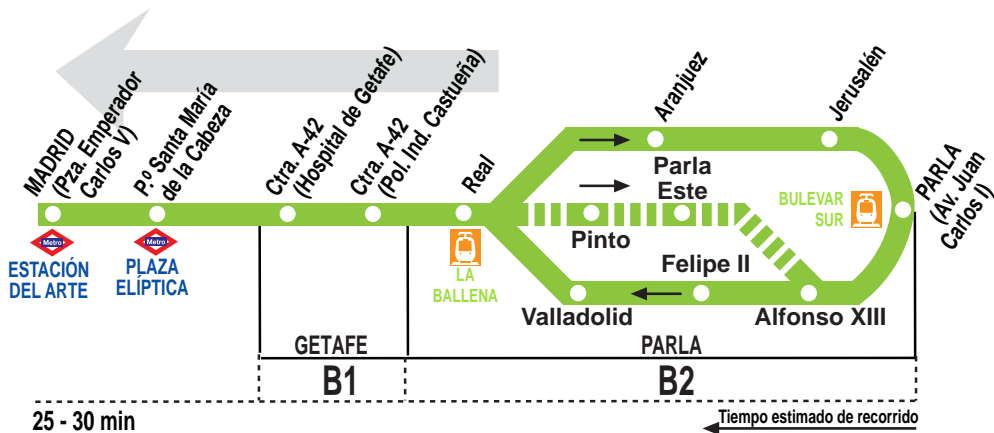

N806

Parla - Madrid (Atocha)

PASO APROXIMADO POR PARLA

141019

(Vigente todo el año)

Paso aproximado	Noches de domingo a jueves y noches de festivo								
Parla Este (Pinto)	0:05		1:20		2:40		3:55		5:10 ^r
Parla (Av. J. Carlos I)		0:40		2:00		3:15		4:30	5:45 ^r

Paso aproximado	Noche de viernes, sábados y vísperas de festivo								
Parla Este (Pinto)	0:05		1:20		2:40		3:55		5:10 ^r
Parla (Av. J. Carlos I)		0:40		2:00		3:15		4:30	5:45 ^r

Notas:

^r Se consideran festivos los nacionales y autonómicos.
Hasta calle Real (Parla).