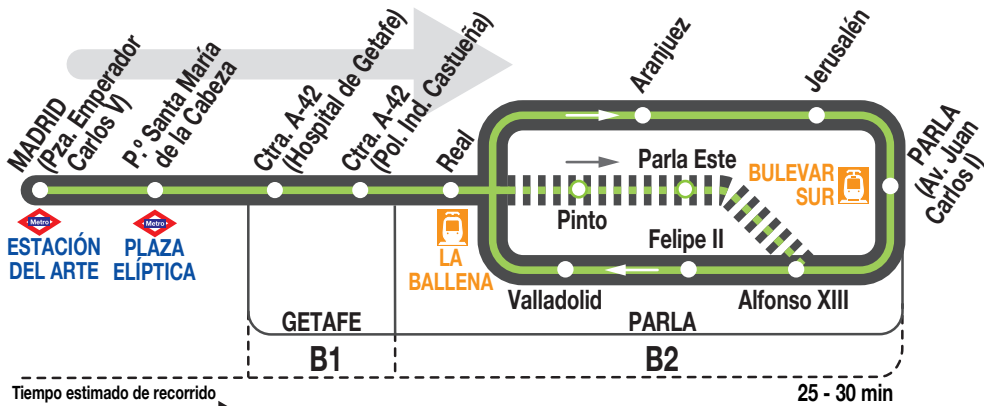

N806

Parla

Horarios de salida de Madrid (Plaza Emperador Carlos V)

011024

Noches de domingo a jueves y noches de festivos

(Vigente de 1 de septiembre de 31 de julio)

A	0:15	1:00 ^e	1:25 ^p	1:40	2:30 ^e	3:00
		3:50 ^e	4:15	5:05 ^s	5:30 ^p	

Notas:

Se consideran festivos los nacionales y autonómicos.

^e Por Parla Este.

^p Hasta calle Real (Parla), completando su recorrido circular por Parla.

^s Hasta calle Real (Parla), completando su recorrido circular por Parla Este.