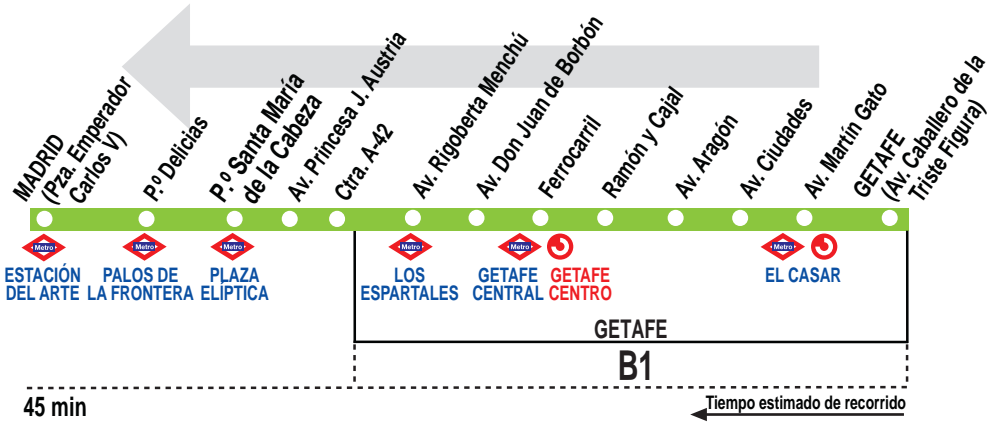

N805

Getafe (Los Molinos) - Madrid (Atocha)

PASO APROXIMADO POR GETAFE (LOS MOLINOS) (Av. Caballero de la Triste Figura)

011016

(Vigente todo el año)

Noches de domingo a jueves

A	23:50	1:40	3:00	4:20
---	-------	------	------	------