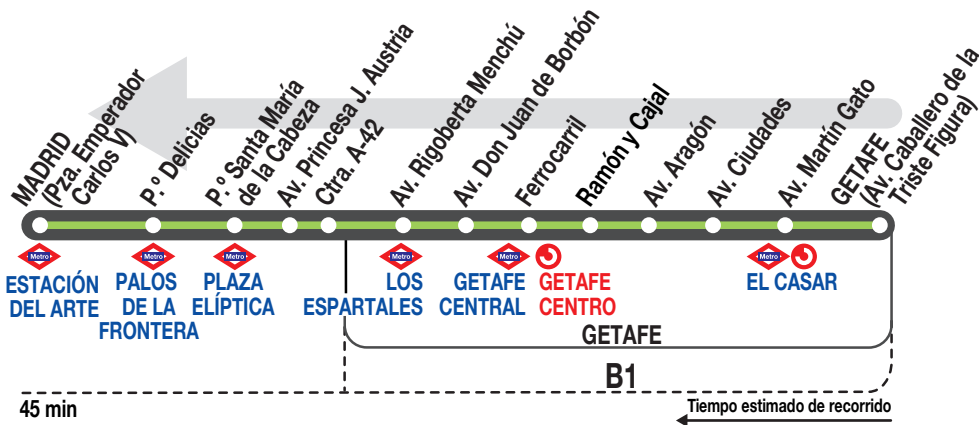

N805

Madrid (Atocha)

011024

Paso aproximado por Getafe (Av. Caballero de la Triste Figura)

(Vigente de 1 de septiembre a 31 de julio)

A	23:40	1:40	3:15	4:45
---	-------	------	------	------

(Vigente agosto)

A	23:50	1:40	3:05	4:30
---	-------	------	------	------

Diario

AV AVANZA MOVILIDAD INTEGRAL, S.L.
Calle San Norberto, 48. 28021 MADRID
madrid.avanzagrupo.com

Tel: 900 922 798