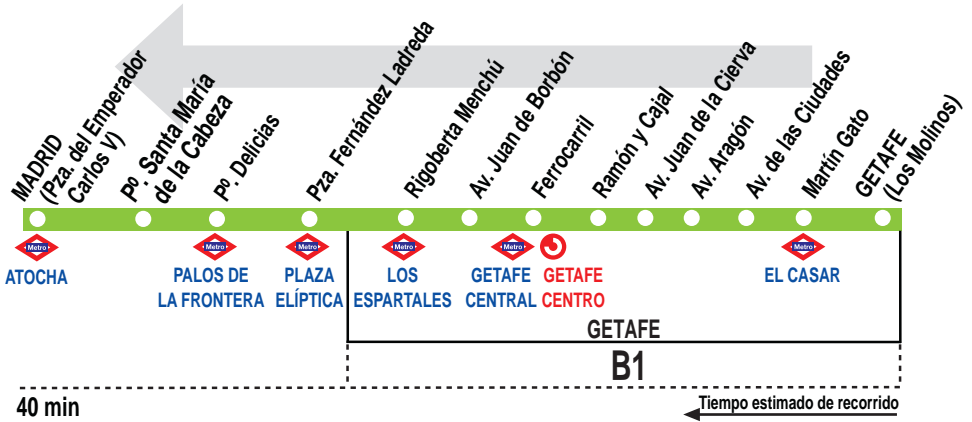

## Getafe (Los Molinos) - Madrid (Atocha)

011016

### PASO APROXIMADO POR GETAFE (Av. Caballero de la Triste Figura)

(Vigente todo el año)

#### Noche de viernes, sábados y vísperas de festivo\*

A	23:50	1:40	3:05	4:30
---	-------	------	------	------

Notas:

\* Festivo en la Comunidad de Madrid.

AVANZA INTERURBANOS, S.L.U.

Ctra. de Toledo (A-42), p.k. 15,0. GETAFE 28905 MADRID