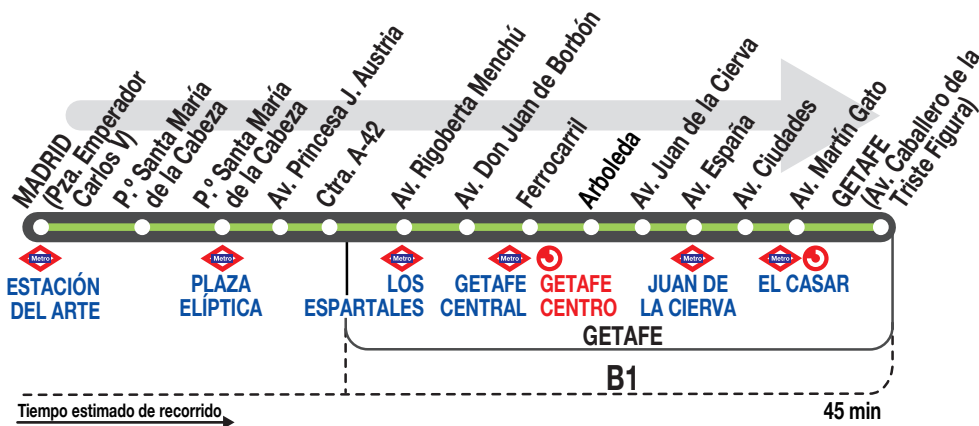

## Getafe (Los Molinos)

### Horarios de salida de Madrid (Plaza Emperador Carlos V)

011024

Diario

(Vigente de 1 de septiembre a 31 de julio)

A	0:30	1:00	2:35	4:05	5:30
---	------	------	------	------	------

(Vigente agosto)

A	0:30	1:00	2:25	3:50	5:10
---	------	------	------	------	------