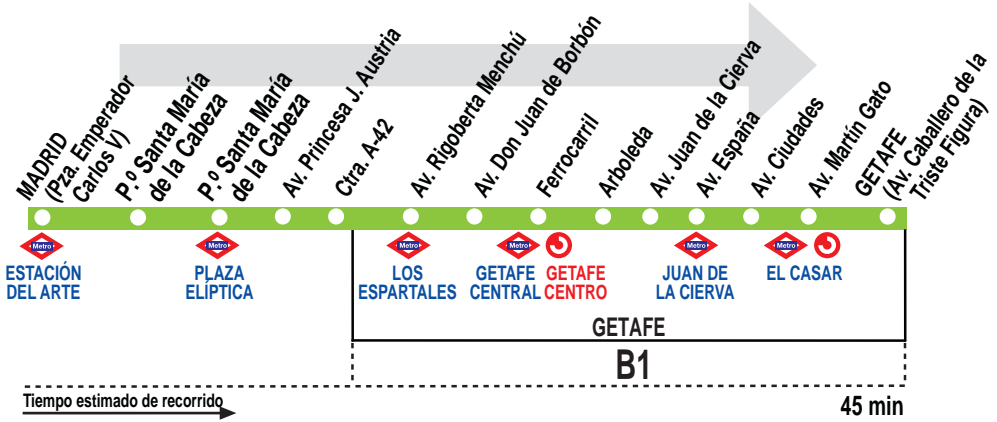

## Madrid (Atocha) - Getafe (Los Molinos)

011016

### HORARIOS DE SALIDA DE MADRID (Plaza Emperador Carlos V)

(Vigente todo el año)

#### Noches de domingo a jueves

A	0:30	1:00	2:20	3:40	5:00
---	------	------	------	------	------